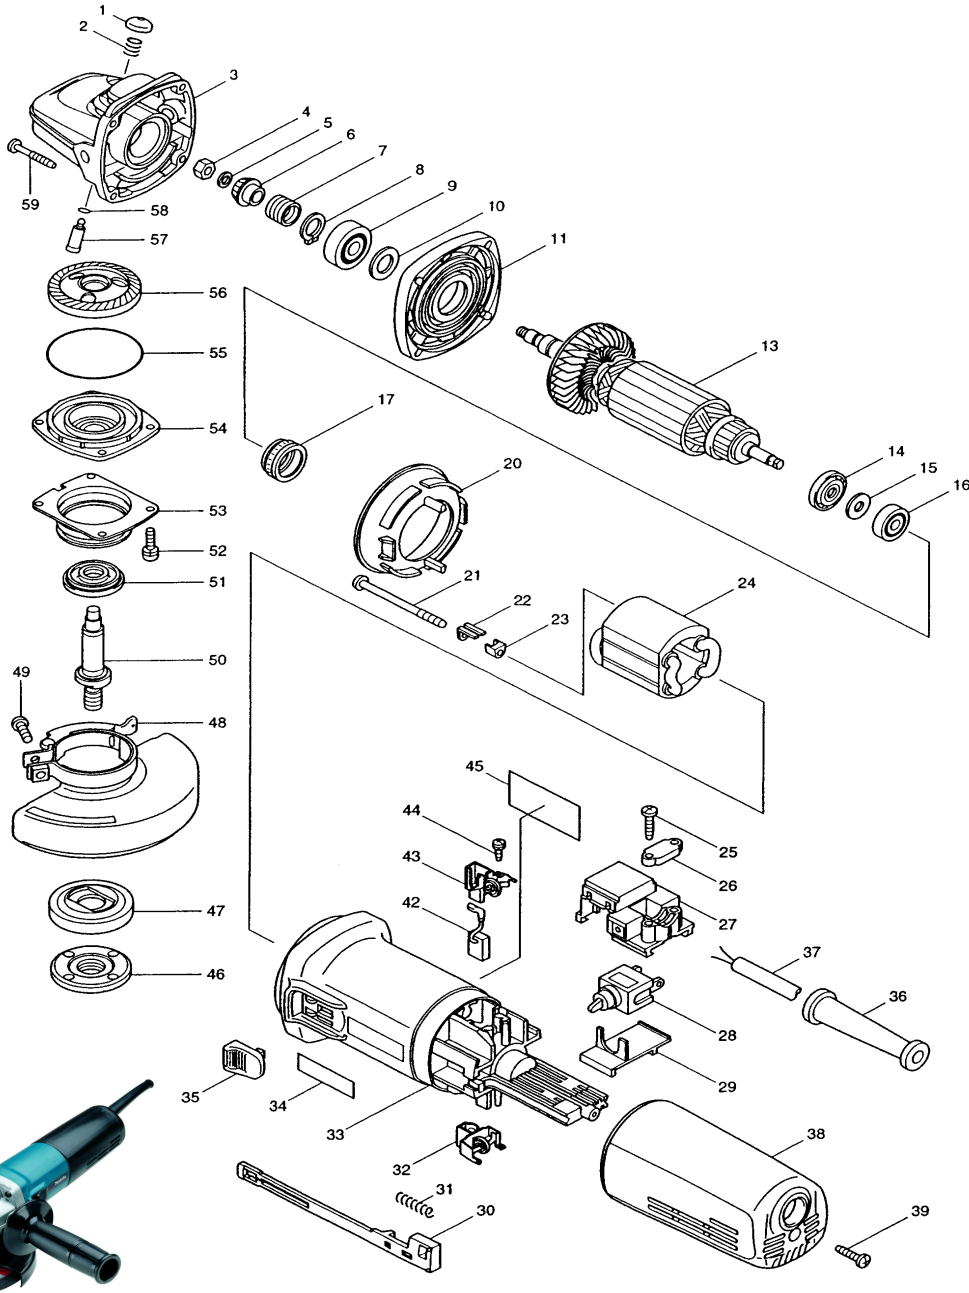

Modell 9565

Winkelschleifer 125 mm 900 Watt

Pos.	*PG	Bestell-Nr.	Bezeichnung	Pos.	*PG	Bestell-Nr.	Bezeichnung
001	3	417236-8	KUNSTSTOFFKAPPE	051	4	415300-9	DICHTUNG
002	1	233072-2	DRUCKFEDER 8	052	1	266260-6	INNENSECHSKANTSCHRAUBE M4x16
003	33	151991-9	GETRIEBEGEHAUSE	053	11	344872-6	GETRIEBEABDECKUNG
004	1	931303-0	MUTTER M6	054	22	151927-8	GETRIEBEGEHAUSEDECKEL
005	1	253077-6	SCHEIBE 6	055	2	213673-2	O-RING 52
006	22	226794-1	KEGELRAD 11	056	30	226795-9	TELLERRAD 38
007	14	233901-9	FEDER 12	057	5	256459-1	SPINDELARRETIERUNGSSTIFT
008	1	961052-5	SICHERUNGSRING S-12	058	1	213048-5	O-RING 6
009	20	211101-1	RILLENKUGELLAGER 6001LLB	059	1	266257-5	BLECHSCHRAUBE 4x28
010	2	253084-9	SCHEIBE 12				
011	22	317359-1	MOTORABDECKUNG				
012							
013	56	515179-9	ANKER INKL 14, 15, 16				
014	2	681656-4	ISOLIERSCHEIBE				
015	2	253823-7	SCHEIBE 7				
016	18	210025-8	RILLENKUGELLAGER 627LLB				
017		421738-8	GUMMIHUELSE 22				
018							
019							
020	7	413076-2	FELDABDECKUNG				
021	1	266258-3	BLECHSCHRAUBE 4x70				
022	2	344871-8	HALTEBLECH				
023	3	417237-6	ISOLIERABDECKUNG				
024	38	626509-0	FELD				
025	1	265995-6	SCHRAUBE 4x18				
026	2	687052-4	KABELKLEMMPLATTE				
027	21	632945-0	ANSCHLUSSPLATTE				
028	20	651418-4	SCHALTER ST115A-40				
029	3	687113-0	SCHALTERPLATTE				
030	7	417186-7	SCHALTERSCHIEBER				
031	1	233071-4	DRUCKFEDER 4				
032	16	643761-5	KOHLEBUERSTENHALTER L				
033	28	417182-5	MOTERGEHAUSE				
034	3	819080-3	FIRMENSCHILD				
035	4	417188-3	SCHALTKNOPF				
036	5	682559-5	KNICKSCHUTZ 8				
037	25	P-12902	ANSCHLUSSLEITUNG 2x1,0mm ²				
038	20	417183-3	SCHALTERGEHAUSE				
039	1	265995-6	SCHRAUBE 4x18				
040							
041							
042	20	191978-9	KOHLEBUERSTEN CB-318				
043	15	643762-3	KOHLEBUERSTENHALTER R				
044	1	266256-7	BLECHSCHRAUBE PT 3x10				
045	2	852393-9	TYPENSCHILD				
046	13	224554-5	FLANSCHMUTTER				
047	16	224298-7	SPANNFLANSCH				
048	Z	163415-3	SCHUTZHAUBE 125mm				
049	1	251391-4	SCHRAUBE M5x16				
050	21	324035-0	SPINDEL				