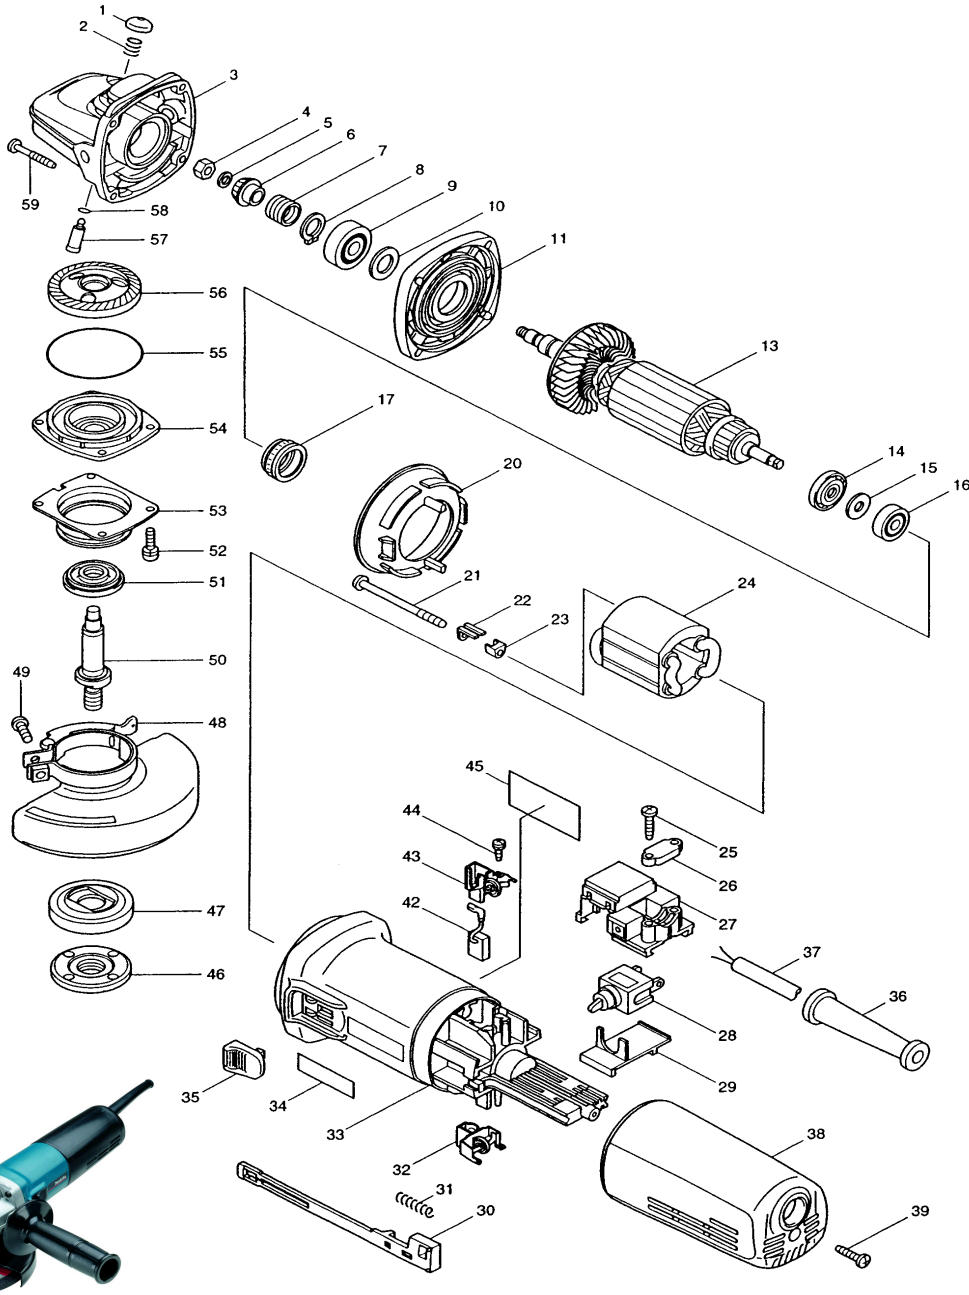

Modell 9564

Winkelschleifer 115 mm 900 Watt

Pos.	*PG	Bestell-Nr.	Bezeichnung	Pos.	*PG	Bestell-Nr.	Bezeichnung
001	3	417236-8	KUNSTSTOFFKAPPE	051	4	415300-9	DICHTUNG
002	1	233072-2	DRUCKFEDER 8	052	1	266260-6	INNENSECHSKANTSCHRAUBE M4x16
003	33	151991-9	GETRIEBEGEHAUSE	053	11	344872-6	GETRIEBEABDECKUNG
004	1	931303-0	MUTTER M6	054	22	151927-8	GETRIEBEGEHAUSEDECKEL
005	1	253077-6	SCHEIBE 6	055	2	213673-2	O-RING 52
006	22	226794-1	KEGELRAD 11	056	30	226795-9	TELLERRAD 38
007	14	233901-9	FEDER 12	057	5	256459-1	SPINDELARRETIERUNGSSTIFT
008	1	961052-5	SICHERUNGSRING S-12	058	1	213048-5	O-RING 6
009	20	211101-1	RILLENKUGELLAGER 6001LLB	059	1	266257-5	BLECHSCHRAUBE 4x28
010	2	253084-9	SCHEIBE 12				
011	22	317359-1	MOTORABDECKUNG				
012							
013	56	515179-9	ANKER 14, 15, 16				
014	2	681656-4	ISOLIERSCHEIBE				
015	2	253823-7	SCHEIBE 7				
016	18	210025-8	RILLENKUGELLAGER 627LLB				
017	18	421738-8	GUMMIHUELSE 22				
018							
019							
020	7	413076-2	FELDABDECKUNG				
021	1	266258-3	BLECHSCHRAUBE 4x70				
022	2	344871-8	HALTEBLECH				
023	3	417237-6	ISOLIERABDECKUNG				
024	38	626509-0	FELD				
025	1	265995-6	SCHRAUBE 4x18				
026	2	687052-4	KABELKLEMMPLATTE				
027	21	632945-0	ANSCHLUSSPLATTE				
028	20	651418-4	SCHALTER ST115A-40				
029	3	687113-0	SCHALTERPLATTE				
030	7	417186-7	SCHALTERSCHIEBER				
031	1	233071-4	DRUCKFEDER 4				
032	16	643761-5	KOHLEBUERSTENHALTER L				
033	28	417182-5	MOTERGEHAUSE				
034	3	819080-3	FIRMENSCHILD				
035	4	417188-3	SCHALTKNOPF				
036	5	682559-5	KNICKSCHUTZ 8				
037	25	P-12902	ANSCHLUSSLEITUNG 2x1,0mm ²				
038	20	417183-3	SCHALTERGEHAUSE				
039	1	265995-6	SCHRAUBE 4x18				
040							
041							
042	20	191978-9	KOHLEBUERSTEN CB-318				
043	15	643762-3	KOHLEBUERSTENHALTER R				
044	1	266256-7	BLECHSCHRAUBE PT 3x10				
045	2	852377-7	TYPENSCHILD				
046	13	224554-5	FLANSCHMUTTER				
047	16	224298-7	SPANNFLANSCH				
048	Z	163418-7	SCHUTZHAUBE 115mm				
049	1	251391-4	SCHRAUBE M5x16				
050	21	324035-0	SPINDEL				