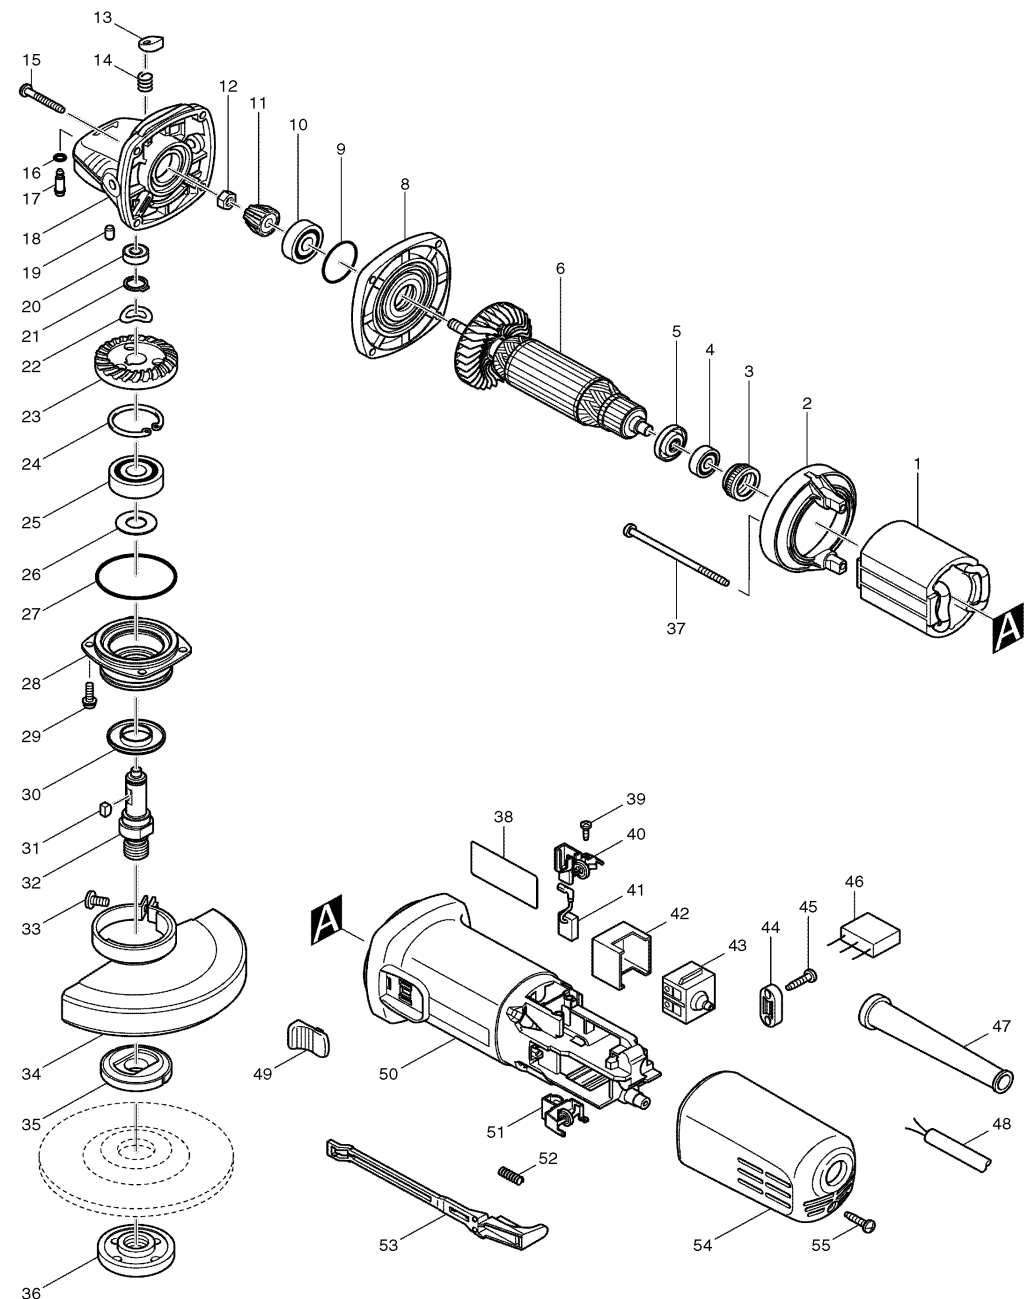

Modell 9557NB

Winkelschleifer 115mm

840 Watt

Pos.	*PG	Bestell-Nr.	Bezeichnung	Pos.	*PG	Bestell-Nr.	Bezeichnung
001	25	621708-9	FELD	051	12	643760-7	KOHLEBUERSTENHALTER R
002	4	418770-1	FELDABDECKUNG	052	1	233121-5	DRUCKFEDER 4
003	9	421868-5	GUMMIHUELSE 19	053	5	418728-0	SCHALTERSCHIEBER
004	15	210034-7	RILLENKUGELLAGER 607LLB	054	6	418726-4	SCHALTERGEHAEUSE
005	1	681667-9	ISOLIERSCHEIBE	055	1	266326-2	SCHRAUBE 4x18
006	27	515613-9	ANKER INKL. 4, 5				
007							
008	16	317821-6	LAGERSCHILD				
009	1	213445-5	O-RING 26				
010	15	210071-1	RILLENKUGELLAGER 629LLB				
011	15	227464-5	KEGELRAD 10				
012	1	252186-8	SECHSKANTMUTTER M6				
013	1	417771-6	KUNSTSTOFFKAPPE				
014	1	233376-2	DRUCKFEDER 8				
015	1	266361-0	SCHRAUBE M4x30 [4]				
016	1	213960-9	O-RING 5				
017	1	256486-8	STIFT 4				
018	19	317814-3	GETRIEBEGEHAEUSE				
019	1	263002-9	GUMMISTIFT 4				
020	17	210033-9	RILLENKUGELLAGER 696ZZ				
021	1	961052-5	SICHERUNGSRING S-12				
022	1	267794-2	WELLENSCHEIBE 12				
023	20	227465-3	TELLERRAD 37				
024	3	962151-6	SICHERUNGSRING R-32				
025	19	211129-9	RILLENKUGELLAGER 6201DDW				
026	1	267238-2	SCHEIBE 12				
027	1	213622-9	O-RING 45				
028	12	317819-3	LAGERGEHAEUSE				
029	1	265099-4	KOMBI-SCHRAUBE M4x14 [4]				
030	1	345464-4	LABYRINTH-RING				
031	2	254011-9	KEIL 4				
032	16	324489-1	SPINDEL				
033	1	265103-9	KOMBI-SCHRAUBE M5x14				
034	21	125267-0	SCHUTZHAUBE				
035	16	224298-7	SPANNFLANSCH				
036	13	224554-5	FLANSCHMUTTER				
037	1	266345-8	BLECHSCHRAUBE 4x80 [2]				
038	1	861255-0	TYPENSCHILD 9557NB				
039	1	266007-8	BLECHSCHRAUBE PT 3x10 [4]				
040	12	643760-7	KOHLEBUERSTENHALTER R				
041	13	194074-2	KOHLEBUERSTEN CB-325				
042	1	418729-8	SCHALTERGEHAEUSE				
043	15	650560-8	SCHALTER DPX-2110-R				
044	1	687124-5	KABELKLEMMPLATTE				
045	1	266326-2	SCHRAUBE 4x18 [2]				
046	3	645233-6	KONDENSATOR				
047	5	682559-5	KNICKSCHUTZ 8				
048	25	P-12902	ANSCHLUSSLEITUNG				
049	1	418769-6	SCHALTKNOPF				
050	19	418725-6	MOTORGEHAEUSE				