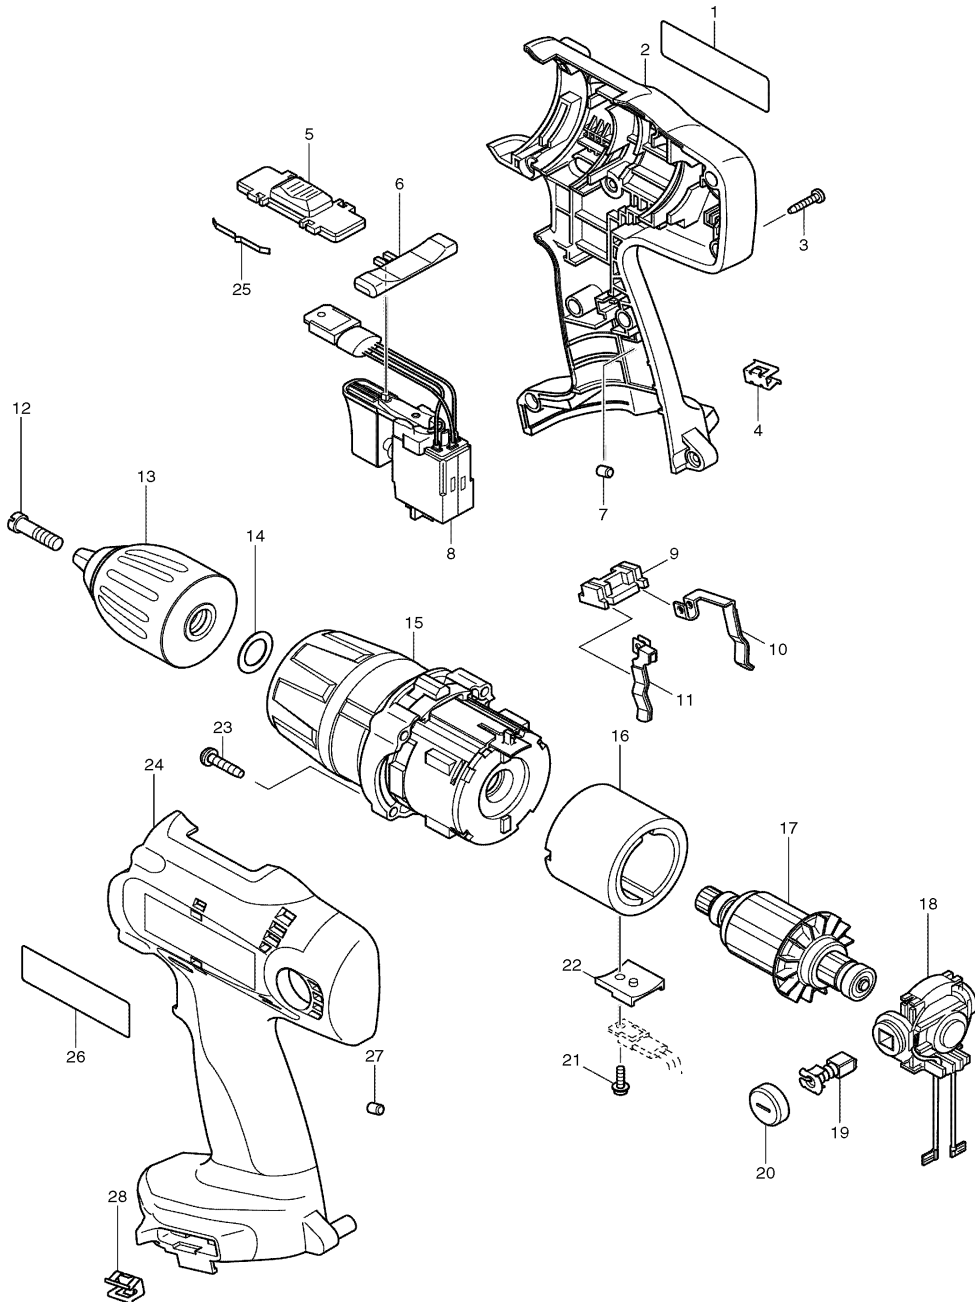

# Modell 8434D

## Akku- 3-Gang- Schlagbohrschrauber 14,4V

Pos.	*PG	Bestell-Nr.	Bezeichnung
001	3	860949-4	TYPENSCHILD
002	28	183845-2	GEHAUESE-SET INKL. 24
003	1	266130-9	BLECHSCHRAUBE PT 3x16 [9]
004	2	344391-2	BIT-HALTER
005	4	125261-2	DREHZAHLUMSCHALTER
006	2	418753-1	SCHALTERSCHIEBER
007	2	263024-9	GUMMISTIFT 4
008	29	650559-3	ELEKTRONIKSCHALTER C3LA-2/
009	3	687085-9	KONTAKTPLATTE
010	11	654168-0	KONTAKTFEDER
011	10	654169-8	KONTAKTFEDER
012	2	251464-3	SCHRAUBE M6x22
013	Z	763199-9	SCHNELLSPANNBOHRFUTTER 13mm
014	2	253798-0	SCHEIBE 13
015	54*	125339-1	GETRIEBE KPL.
016	35	638376-1	DAUERMAGNET
017	31	629829-1	ANKER 14,4V
018	13	638375-3	LAGERSCHILD KPL.
019	18	191971-3	KOHLEBUERSTEN CB-430
020	3	643929-3	BUERSTENKAPPE [2]
021	1	266282-6	BLECHSCHRAUBE ST 3x10
022	2	689136-4	BEFESTIGUNGSBLECH
023	1	266045-0	SCHRAUBE 4x20 [4]
024	28	183845-2	GEHAUESE-SET INKL. 2
025	1	232220-0	BLATTFEDER
026			
027	2	263024-9	GUMMISTIFT 4
028	2	344391-2	BIT-HALTER

### Zubehör

- 122576-8 TIEFENANSCHLAG
- 122711-8 SEITENGRIF KPL.
- 193060-0 AKKU 1435 NI-MH 14,4V/3Ah
- 784637-8 PH U. LANGSCHLITZ BIT
- 824626-2 TRANSPORTKOFFER
- 414938-7 KONTAKTSCHUTZKAPPE
- 193864-0 LADEGERAET DC1414