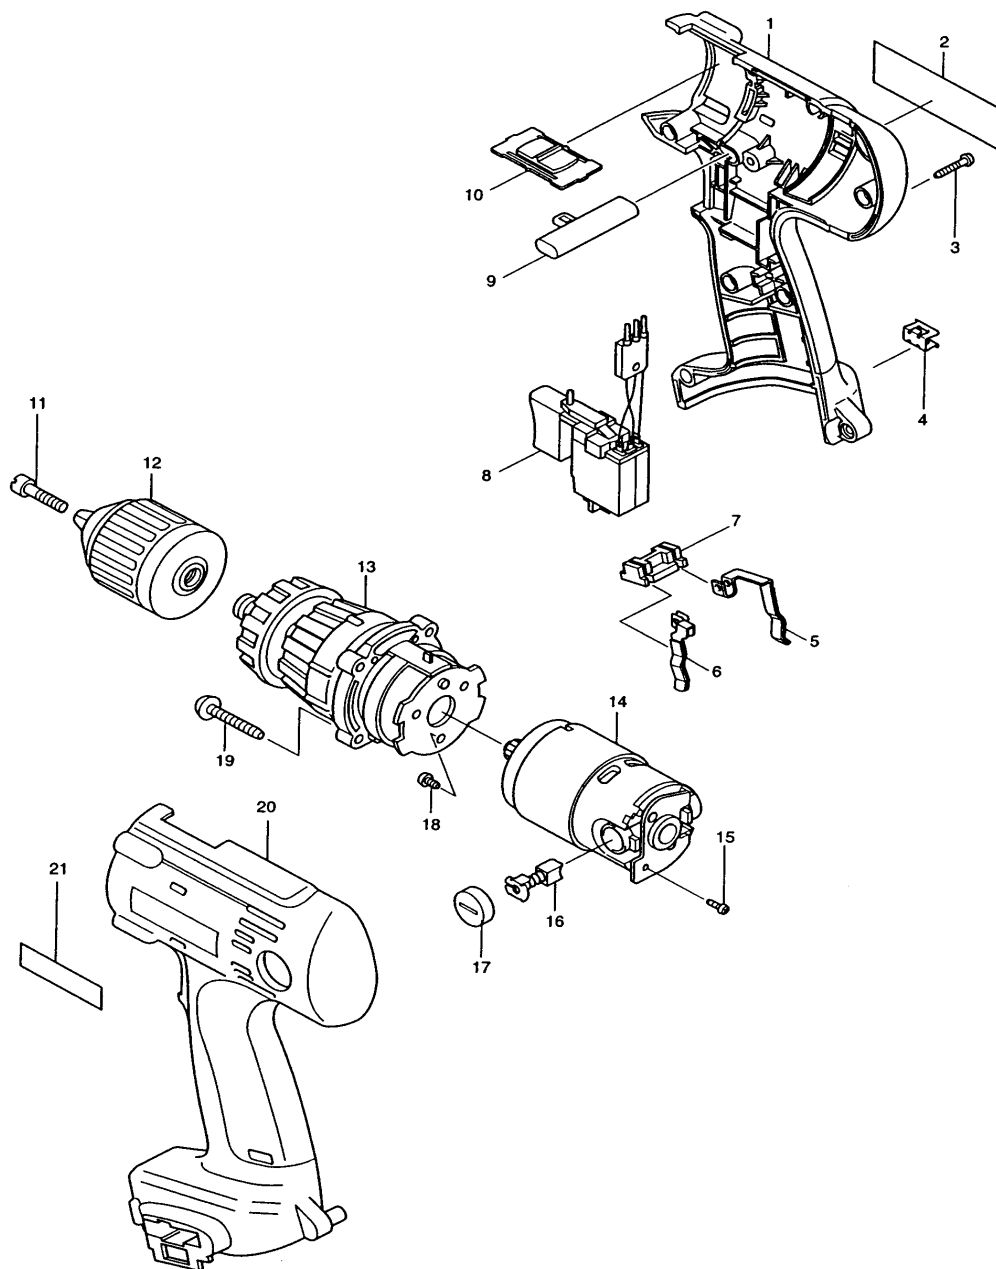

Modell 8433DW
Akku-Schlagbohrschrauber 14,4V

Pos.	*PG	Bestell-Nr.	Bezeichnung
001	37	183203-2	GEHAEUSE-SET INKL. 20
002	4	852121-2	TYPENSCHILD
003	1	266130-9	BLECHSCHRAUBE PT 3x16
004	2	344391-2	BIT-HALTER
005	11	654168-0	KONTAKTFEDER +
006	10	654169-8	KONTAKTFEDER -
007	3	687085-9	KONTAKTPLATTE
008	44	651939-6	ELEKTRONIKSCHALTER
009	3	416079-5	SCHALTERSCHIEBER
010	3	125091-1	DREHZAHLUMSCHALTER
011	11	251465-1	SCHRAUBE M6x32
012	Z	193064-2	SCHNELLSPANNBOHRFUTTER 13mm
013	61	125099-5	GETRIEBE KOMPLETT
014	57	629734-2	GLEICHSTROMMOTOR 14,4V
015	1	911006-2	KOMBI-SCHRAUBE M3x8
016	18	191971-3	KOHLEBUERSTEN CB-430
017	3	643929-3	BUERSTENKAPPE
018	1	266134-1	BLECHSCHRAUBE ST 4x8
019	3	265999-8	BLECHSCHRAUBE 4x25
020	37	183203-2	GEHAEUSE-SET INKL. 1
021	2	819063-3	FIRMENSCHILD

Zubehör

- 824525-8 TRANSPORTKOFFER
- 417075-6 KOFFERVERSCHLUSS
- 414938-7 KONTAKTSCHUTZKAPPE
- 122575-0 SEITENGRIF KOMPLETT
- 192600-1 AKKU 1422 Ni-Cd 14,4V/2,0Ah
- 192699-6 AKKU 1433 Ni-MH 14,4V/2,2Ah
- 193101-2 AKKU 1434 Ni-MH 14,4V/2,6Ah
- 192702-3 LADEGERAET DC1411