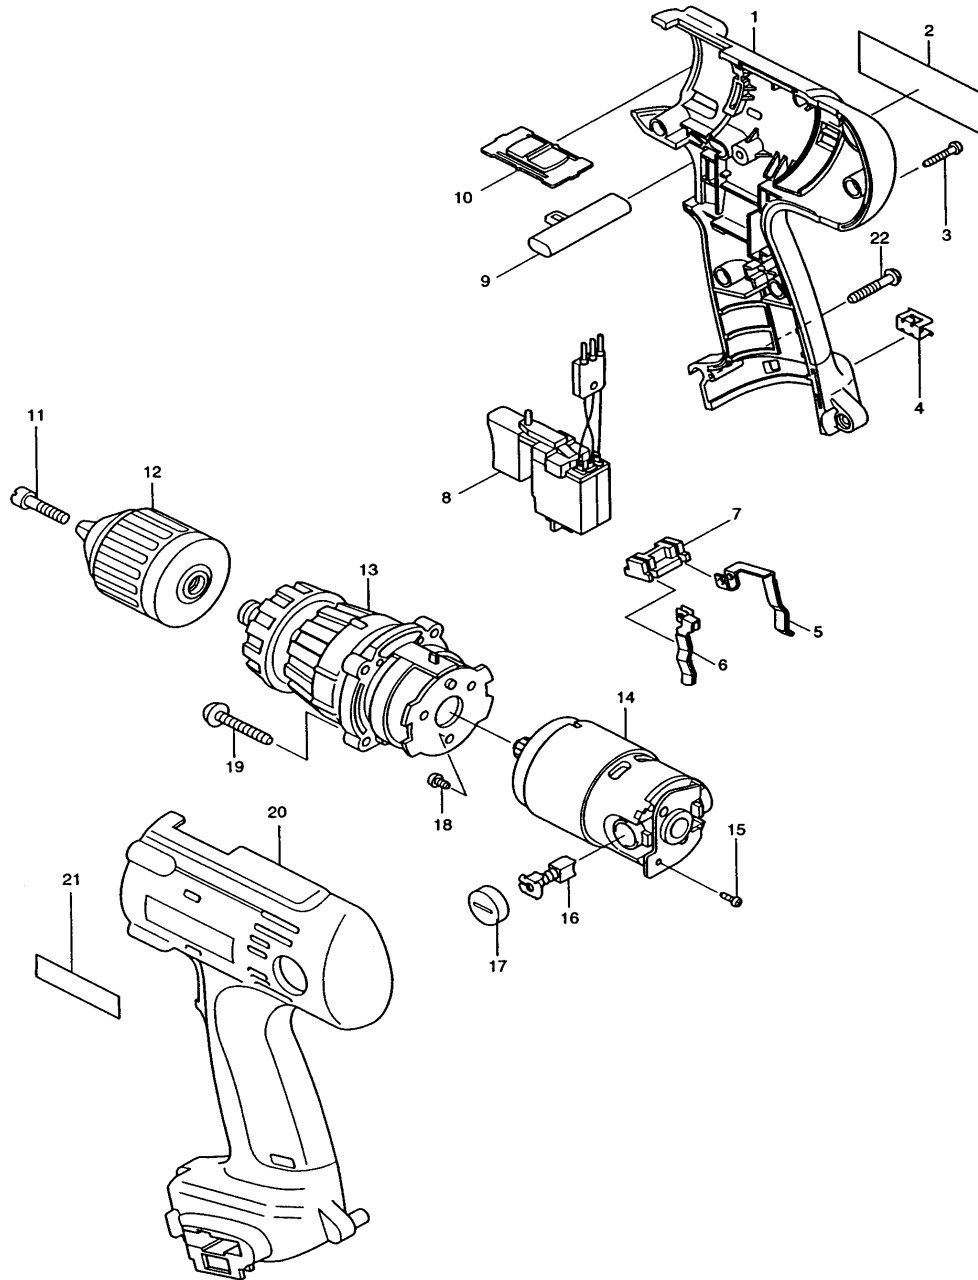

**Modell 8413DW**  
**Akku-Schlagbohrschrauber 12V**

Pos.	*PG	Bestell-Nr.	Bezeichnung
001	37	183201-6	GEHAEUSE-SET INKL.20
002	4	852125-4	TYPENSCHILD
003	1	266130-9	BLECHSCHRAUBE PT 3x16
004	2	344391-2	BIT-HALTER
005	11	654168-0	KONTAKTFEDER +
006	10	654169-8	KONTAKTFEDER -
007	3	687085-9	KONTAKTPLATTE
008	44	651939-6	ELEKTRONIKSCHALTER
009	3	416079-5	SCHALTERSCHIEBER
010	3	125091-1	DREHZAHLUMSCHALTER
011	11	251465-1	SCHRAUBE M6x32
012	Z	193064-2	SCHNELLSPANNBOHRFUTTER 13mm
013	61	125099-5	GETRIEBE KOMPLETT
014	57	629733-4	GLEICHSTROMMOTOR 12V
015	1	911006-2	KOMBI-SCHRAUBE M3x8
016	18	191971-3	KOHLEBUERSTEN CB-430
017	3	643929-3	BUERSTENKAPPE
018	1	266134-1	BLECHSCHRAUBE ST 4x8
019	3	265999-8	BLECHSCHRAUBE 4x25
020	37	183201-6	GEHAEUSE-SET INKL. 1
021	2	819063-3	FIRMENSCHILD
022	1	911143-2	KOMBI-SCHRAUBE M4x22

**Zubehör**

- 824525-8 TRANSPORTKOFFER
- 417075-6 KOFFERVERSCHLUSS
- 414938-7 KONTAKTSCHUTZKAPPE
- 122575-0 SEITENGRIFF KOMPLETT
- 192597-4 AKKU 1222 Ni-Cd 12V/2,0Ah
- 192698-8 AKKU 1233 Ni-MH 12V/2,2Ah
- 193100-4 AKKU 1234 Ni-MH 12V/2,6Ah
- 192702-3 LADEGERAET DC1411