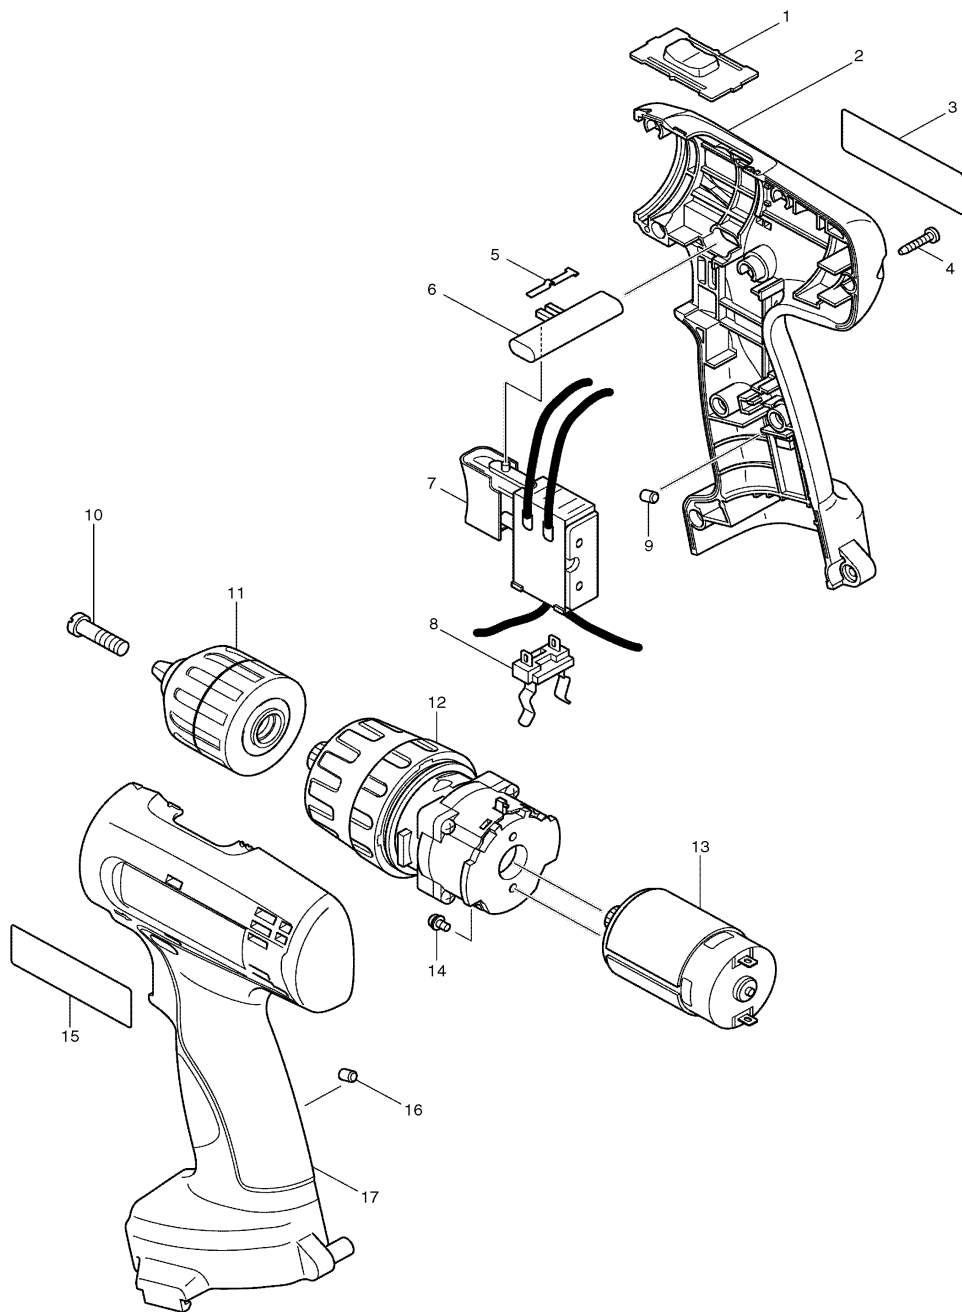

Modell 8270D
Akku-Schlagbohrschrauber 12 V

Pos.	*PG	Bestell-Nr.	Bezeichnung
001	4	125102-2	DREHZAHLUMSCHALTER
002	28	183794-3	GEHAEUSE-SET INKL. 17
003	1	860977-9	TYPENSCHILD 8270D
004	1	266130-9	BLECHSCHRAUBE PT 3x16 [9]
005	2	232182-2	BLATTFEDER
006	5	417283-9	SCHALTERSCHIEBER
007	28	650556-9	ELEKTRONIKSCHALTER C3NA-1-M1
008	11	643909-9	KONTAKTKLAMMER
009	2	263024-9	GUMMISTIFT 4
010	2	251468-5	SCHRAUBE M6x22
011	Z	763187-6	SCHNELLSPANNBOHRFUTTER 10mm
012	56	125259-9	GETRIEBE KPL.
013	29	629821-7	GLEICHSTROMMOTOR 12V
014	1	911003-8	KOMBI-SCHRAUBE M3x6 [2]
015	2	819001-5	FIRMENSCHILD
016	2	263024-9	GUMMISTIFT 4
017	28	183794-3	GEHAEUSE-SET INKL. 2

Zubehör

- 193864-0 LADEGERAET DC1414
- 192597-4 AKKU 1222 12V/2,0Ah
- 824635-1 TRANSPORTKOFFER
- 186347-7 KOFFERVERSCHLUSS-SET