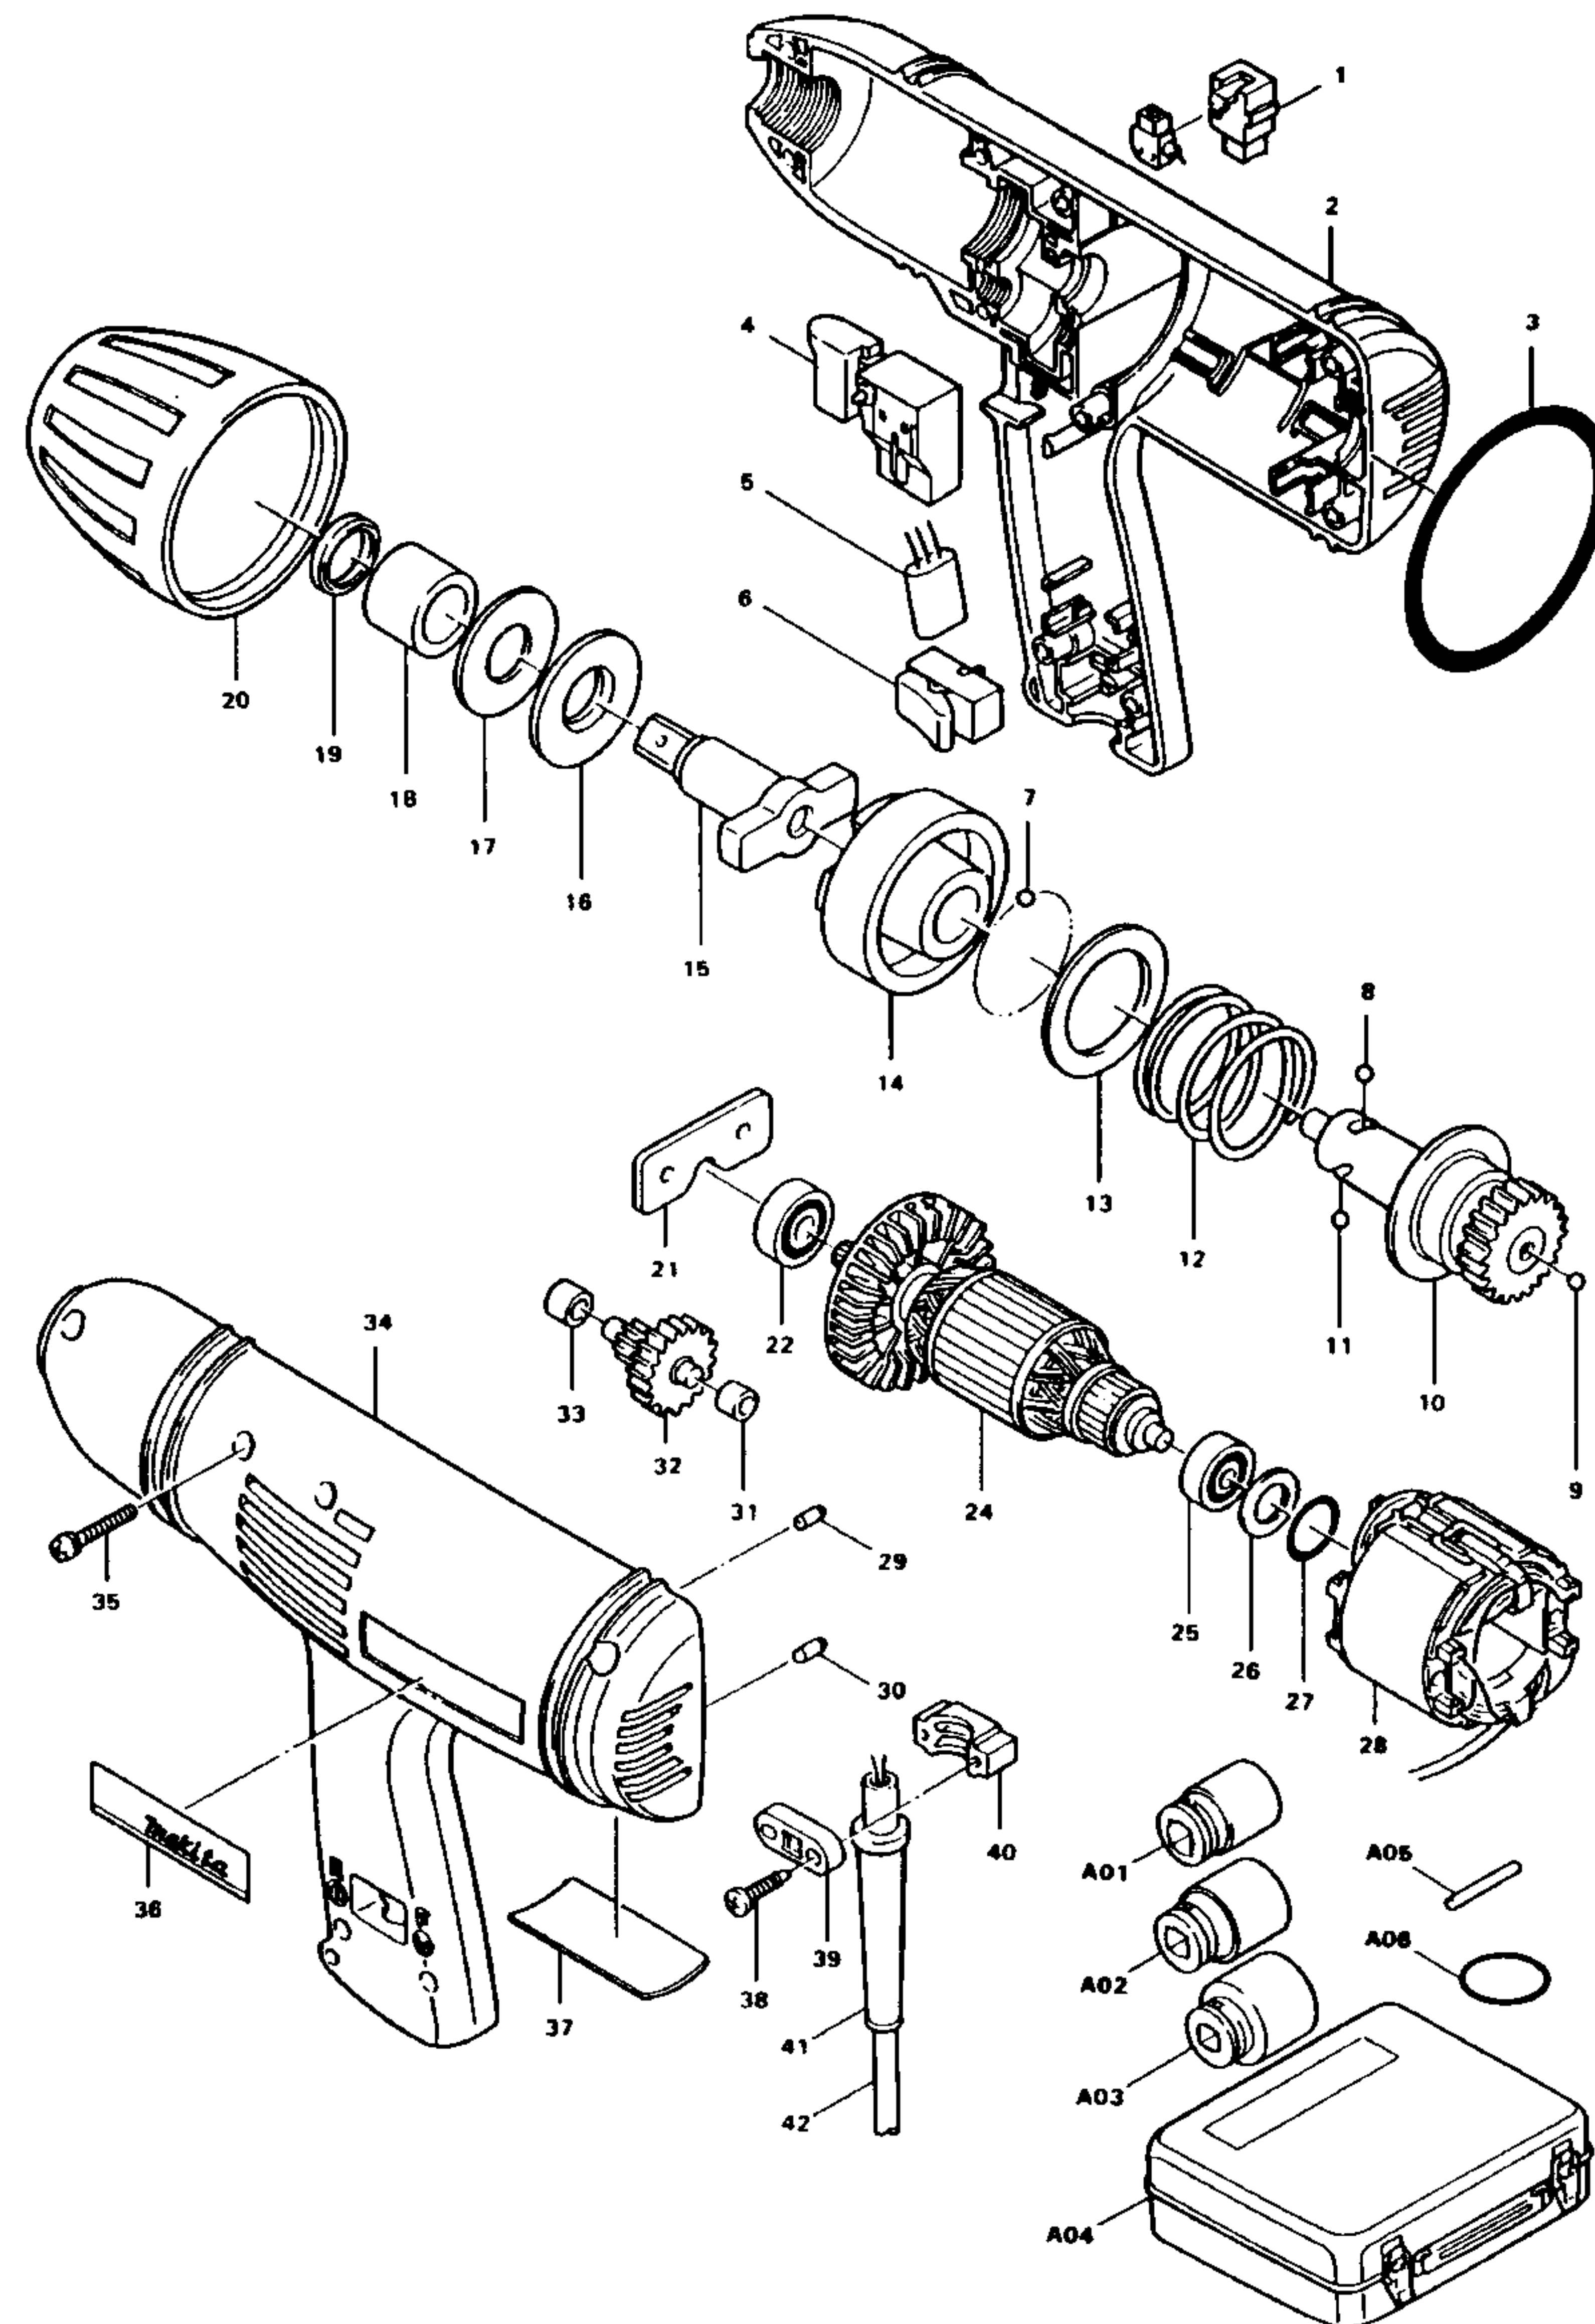

**Modell 6905 H**  
**1/2" Schlagschrauber**

**Bestellnummern**

**Modell 6905 H**

- |       |          |                         |
|-------|----------|-------------------------|
| 1 E   | 191950-1 | KOHLEBÜRSTEN CB-415     |
| 2 E   | 182471-4 | GEHÄUSE-SET             |
| 3 E   | 213718-6 | O-RING 70               |
| 4 E   | 651234-4 | SCHALTER SGE206C        |
| 5 E   | 645173-8 | KONDENSATOR             |
| 6 E   | 651556-2 | DREHRICHTUNGSSCHALTER   |
| 7 E   | 216008-6 | KUGEL 4 (31 Stück)      |
| 8 E   | 216007-8 | KUGEL 6,4               |
| 9 E   | 216007-8 | KUGEL 6,4               |
| 10 E  | 153199-1 | SPINDEL                 |
| 11 E  | 216007-8 | KUGEL 6,4               |
| 12 E  | 231493-2 | DRUCKFEDER 34           |
| 13 E  | 267079-6 | SCHEIBE 34              |
| 14 E  | 322391-2 | HAMMER                  |
| 15 E  | 322503-7 | WERKZEUGAUFNAHME        |
| 16 E  | 253937-2 | SCHEIBE 18              |
| 17 E  | 261089-5 | GUMMISCHEIBE 18         |
| 18 E  | 257637-6 | GLEITLAGER 18           |
| 19 E  | 213257-6 | DICHTUNG 18             |
| 20 E  | 421747-7 | GUMMIKAPPE              |
| 21 E  | 162149-5 | PLATTE                  |
| 22 E  | 211031-6 | RILLENKUGELLAGER 608LLB |
| 23    |          |                         |
| 24 E  | 516053-4 | ANKER                   |
| 25 E  | 211026-9 | RILLENKUGELLAGER 627LLB |
| 26 E  | 253192-6 | SCHEIBE 14              |
| 27 E  | 213262-3 | O-RING 18               |
| 28 E  | 634178-3 | FELD                    |
| 29 E  | 263002-9 | GUMMISTIFT 4            |
| 30 E  | 263002-9 | GUMMISTIFT 4            |
| 31 E  | 214012-9 | GLEITLAGER 6            |
| 32 E  | 226100-0 | STUFENSTIRNRAD 16-38    |
| 33 E  | 214022-6 | GLEITLAGER 8            |
| 34 E  | 182471-4 | GEHÄUSE-SET             |
| 35 E  | 911546-0 | KOMBI-SCHRAUBE M4X25    |
| 36 E  | 819003-1 | FIRMENSCHILD            |
| 37 E  | 856688-2 | TYPENSCHILD             |
| 38 E  | 266121-0 | BLECHSCHRAUBE PT 4X18   |
| 39 E  | 687052-4 | KABELKLEMMPLATTE        |
| 40 E  | 687051-6 | KABELKLEMMPLATTENHALTER |
| 41 E  | 682504-0 | KNICKSCHUTZ 10-85       |
| 42 E  | P-12918  | ANSCHLUSSLEITUNG 2X1,00 |
| A01 Z | 133213-9 | STECKSCHLÜSSEL 19-40    |
| A02 Z | 133216-3 | STECKSCHLÜSSEL 22-42    |
| A03 Z | 133182-4 | STECKSCHLÜSSEL 24-43,5  |
| A04 Z | 182604-1 | STAHLKOFFER             |
| A05 Z | 256036-9 | STIFT 4                 |
| A06 Z | 213405-7 | O-RING 26               |