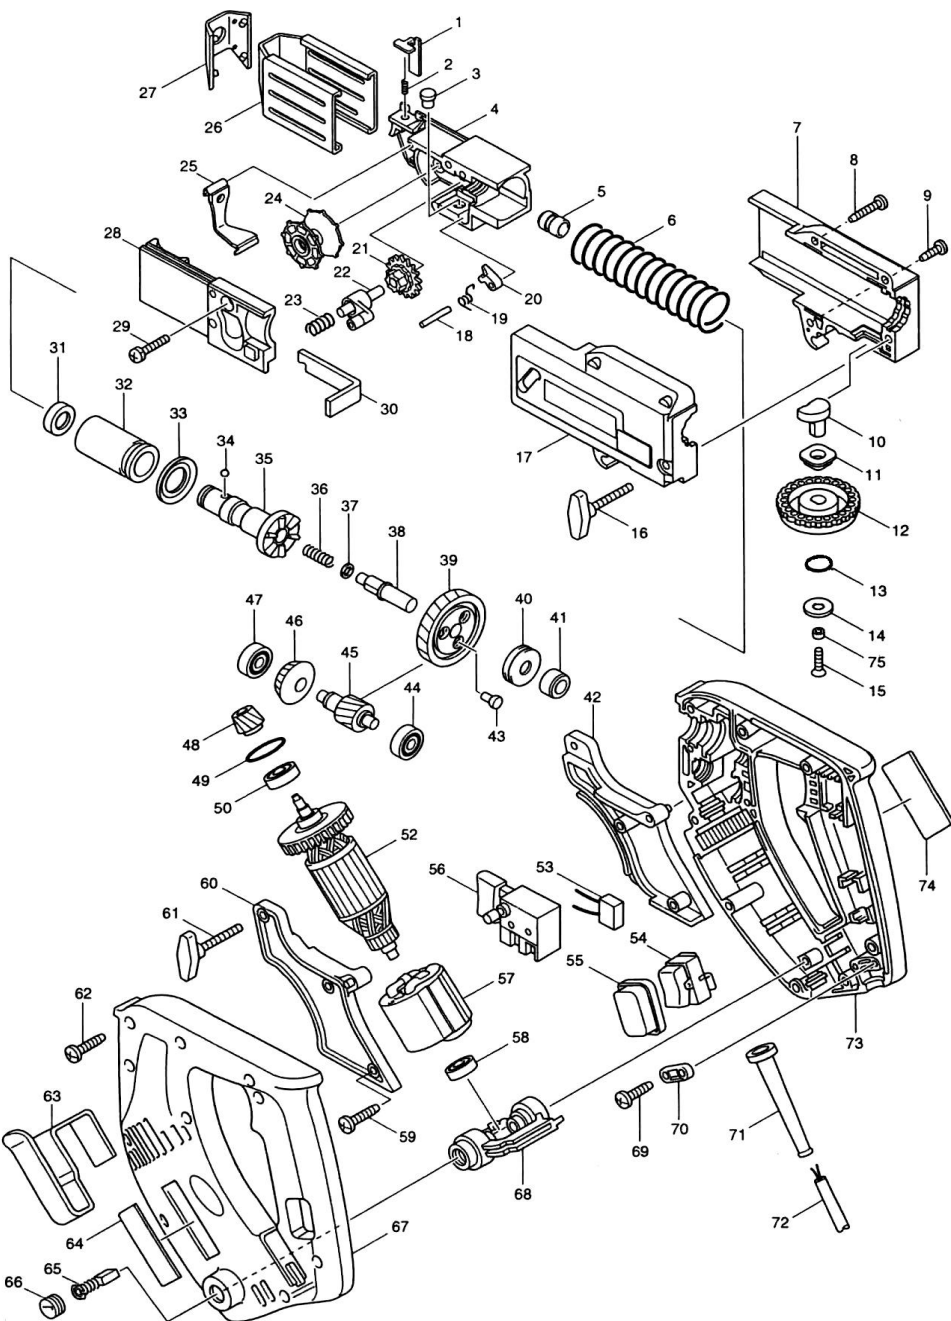

Modell 6836

Magazinschrauber 25-41mm

6000 min⁻¹

Pos.	*PG	Bestell-Nr.	Bezeichnung	Pos.	*PG	Bestell-Nr.	Bezeichnung
001	4	344625-3	HEBEL	051			
002	2	233211-4	DRUCKFEDER 2	052	49	517063-4	ANKER INKL. 50,58
003	5	256451-7	STIFT 4	053	17	645253-0	KONDENSATOR
004	14	416500-4	FUEHRUNG	054	24	651569-3	DREHRICHTUNGSUMSCHALTER
005	10	257687-1	GLEITLAGER 5	055	6	421621-9	STAUBSCHUTZ
006	5	233209-1	DRUCKFEDER 21	056	25	651283-1	SCHALTER
007	26	182994-2	FUEHRUNGSGEHAEUSE-SET	057	30	633258-2	FELD
008	1	266045-0	SCHRAUBE 4x20	058	18	210025-8	RILLENKUGELLAGER 627LLB
009	1	266020-6	BLECHSCHRAUBE PT 4x12	059	1	266045-0	SCHRAUBE 4x20
010	22	310091-6	TIEFENVERSTELLUNG	060	15	182984-5	GURTFUEHRUNG
011	12	257686-3	GLEITLAGER 8	061	5	265732-8	FLUEGELSCHRAUBE M4x20
012	9	417056-0	TIEFENEINSTELLRING	062	1	266045-0	SCHRAUBE 4x20
013	2	213105-9	O-RING 11	063	23	344056-6	EINHAENGEBUEGEL
014	4	267201-5	SCHEIBE 6	064	2	819063-3	FIRMENSCHILD
015	1	912117-6	SENKSCHRAUBE M4x12	065	19	191940-4	KOHLEBUERSTEN CB-411
016	5	265732-8	FLUEGELSCHRAUBE M4x20	066	3	643550-8	BUERSTENKAPPE 5-8
017	26	182994-2	FUEHRUNGSGEHAEUSE-SET	067	34	183173-5	GEHAEUSE-SET INKL. 64, 73
018	2	256158-5	STIFT 3	068	23	152433-6	KOHLEBUERSTENHALTER
019	2	231636-6	SPIRALFEDER 4	069	1	265995-6	SCHRAUBE 4x18
020	16	310062-3	KLINKE	070	2	687052-4	KABELKLEMMPLATTE
021	9	226344-2	STIRNRAD 16	071	5	682559-5	KNICKSCHUTZ 8
022	28	152580-3	STIRNRADHALTER	072	25	P-12902	ANSCHLUSSLEITUNG 2x1,0mm ²
023	2	233212-2	DRUCKFEDER 6	073	34	183173-5	GEHAEUSE-SET INKL. 64, 67
024	11	416518-5	TRANSPORTROLLE	074	5	860159-3	TYPENSCHILD
025	13	162201-9	STAUBABDECKUNG				
026	19	344628-7	TIEFENANSCHLAG				
027	9	421617-0	KUNSTSTOFFKAPPE				
028	15	152581-1	FUEHRUNGSDECKEL				
029	1	911133-5	KOMBI-SCHRAUBE M4x18				
030	10	344626-1	TRANSPORTHEBEL				
031	4	421467-3	STAUBSCHUTZ				
032	19	214168-8	GLEITHUELSE 14				
033	2	421618-8	SCHEIBE 15				
034	1	216001-0	KUGEL 3,5				
035	32	153741-8	SPINDEL KPL.				
036	2	233096-8	DRUCKFEDER 5				
037	2	267184-9	UNTERLAGSCHEIBE 6				
038							
039	31	153736-1	STIRNRAD				
040	21	212042-4	AXIAL-ROLLENLAGER 821				
041	5	214028-4	GLEITLAGER 8				
042	15	182984-5	GURTFUEHRUNG				
043	8	256467-2	STIFT 4				
044	21	211014-6	RILLENKUGELLAGER 606				
045	32	226524-0	STIRNRAD 17				
046	32	226705-6	KEGELRAD 22				
047	21	211014-6	RILLENKUGELLAGER 606				
048	29	226704-8	KEGELRAD 15				
049	3	213008-7	O-RING 22,4				
050	18	211061-7	RILLENKUGELLAGER 6000LLB				