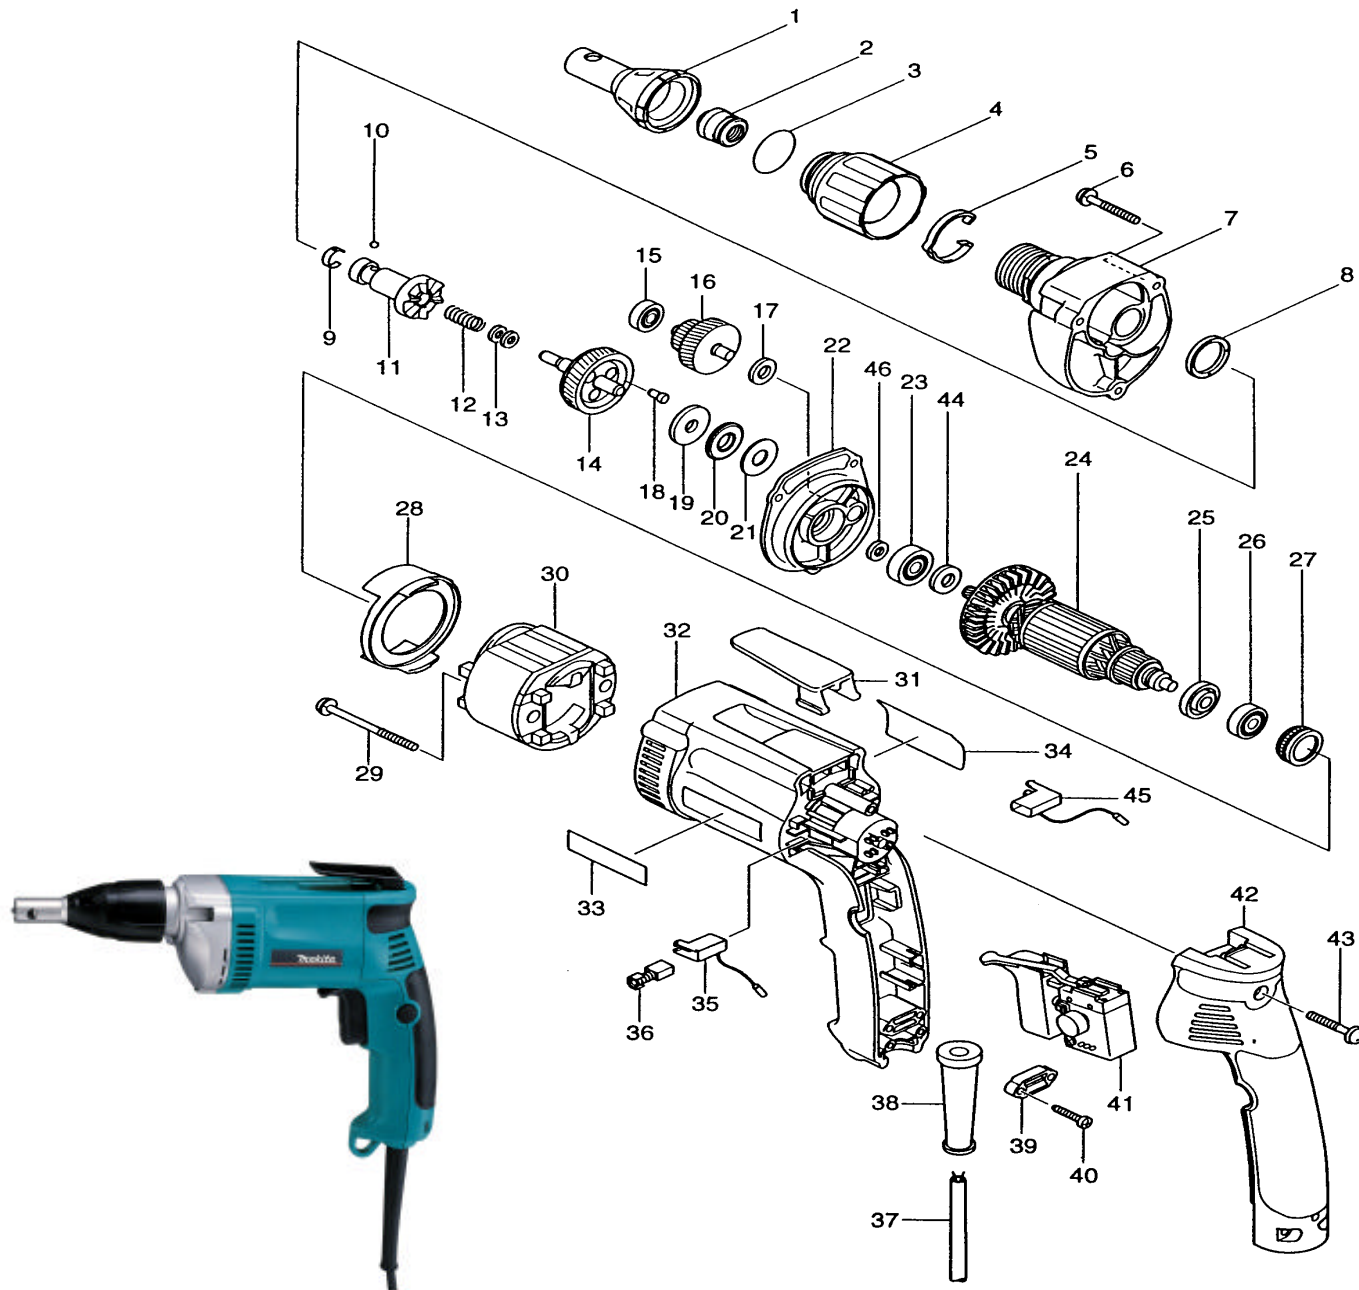

Modell 6823
Schnellbauschrauber

Pos.	*PG	Bestell-Nr.	Bezeichnung
001	21	151760-8	FUEHRUNGSHUELSE
002	6	421631-6	STAUBDICHTUNG
003	2	213373-4	O-RING 22
004	13	416994-3	FESTSTELLHUELSE
005	10	232154-7	RINGFEDER
006	2	266050-7	BLECHSCHRAUBE PT 4x30
007	35	151719-5	GETRIEBEGEHAUSE
008	2	421710-0	RING 20
009	2	232050-9	BLATTFEDER
010	1	216001-0	KUGEL 3,5
011	32	151788-6	SPINDEL KPL.
012	2	233257-0	DRUCKFEDER 8
013	2	267202-3	SCHEIBE 8
014	32	151789-4	STIRNRAD KOMPL.
015	21	211012-0	RILLENKUGELLAGER 606ZZ
016	33	226133-5	STUFENSTIRNRAD 17-35
017	5	267017-8	SCHEIBE 8
018	8	256439-7	STIFT 4
019	6	216213-5	SCHEIBE 824
020	17	216415-3	AXIAL-ROLLENLAGER 821
021	4	216212-7	SCHEIBE 821
022	29	151721-8	GETRIEBEGEHAUSEDECKEL
023	18	211031-6	RILLENKUGELLAGER 608LLB
024	48	517323-4	ANKER INKL. 23, 25, 26, 44
025	3	681636-0	ISOLIERSCHEIBE
026	18	211021-9	RILLENKUGELLAGER 607LLB
027	14	421479-6	GUMMIHUELSE
028	8	416993-5	FELDABDECKUNG
029	3	266147-2	BLECHSCHRAUBE CT 4x8
030	31	633443-7	FELD
031	12	416996-9	EINHAENGBUEGEL
032	27	417168-9	MOTORGEHAUSE
033	2	819063-3	FIRMENSCHILD
034	5	851653-6	TYPENSCHILD 6823
035	20	643960-9	KOHLEBUERSTENHALTER
036	19	191962-4	KOHLEBUERSTEN CB-419
037	25	P-12902	ANSCHLUSSLEITUNG 2x1,0mm²
038	5	682559-5	KNICKSCHUTZ 8
039	2	687052-4	KABELKLEMMPLATTE
040	1	265995-6	SCHRAUBE 4x18
041	42	651978-6	SCHALTER C3MA-L
042	29	151961-8	HANDGRIFFDECKEL
043	3	265999-8	BLECHSCHRAUBE 4x25
044	1	253139-0	SCHEIBE 8
045	20	643961-7	KOHLEBUERSTENHALTER
046	15	262087-2	RING 8

Zubehör

- P-05979 MAGNETHALTER 1/4" 60mm