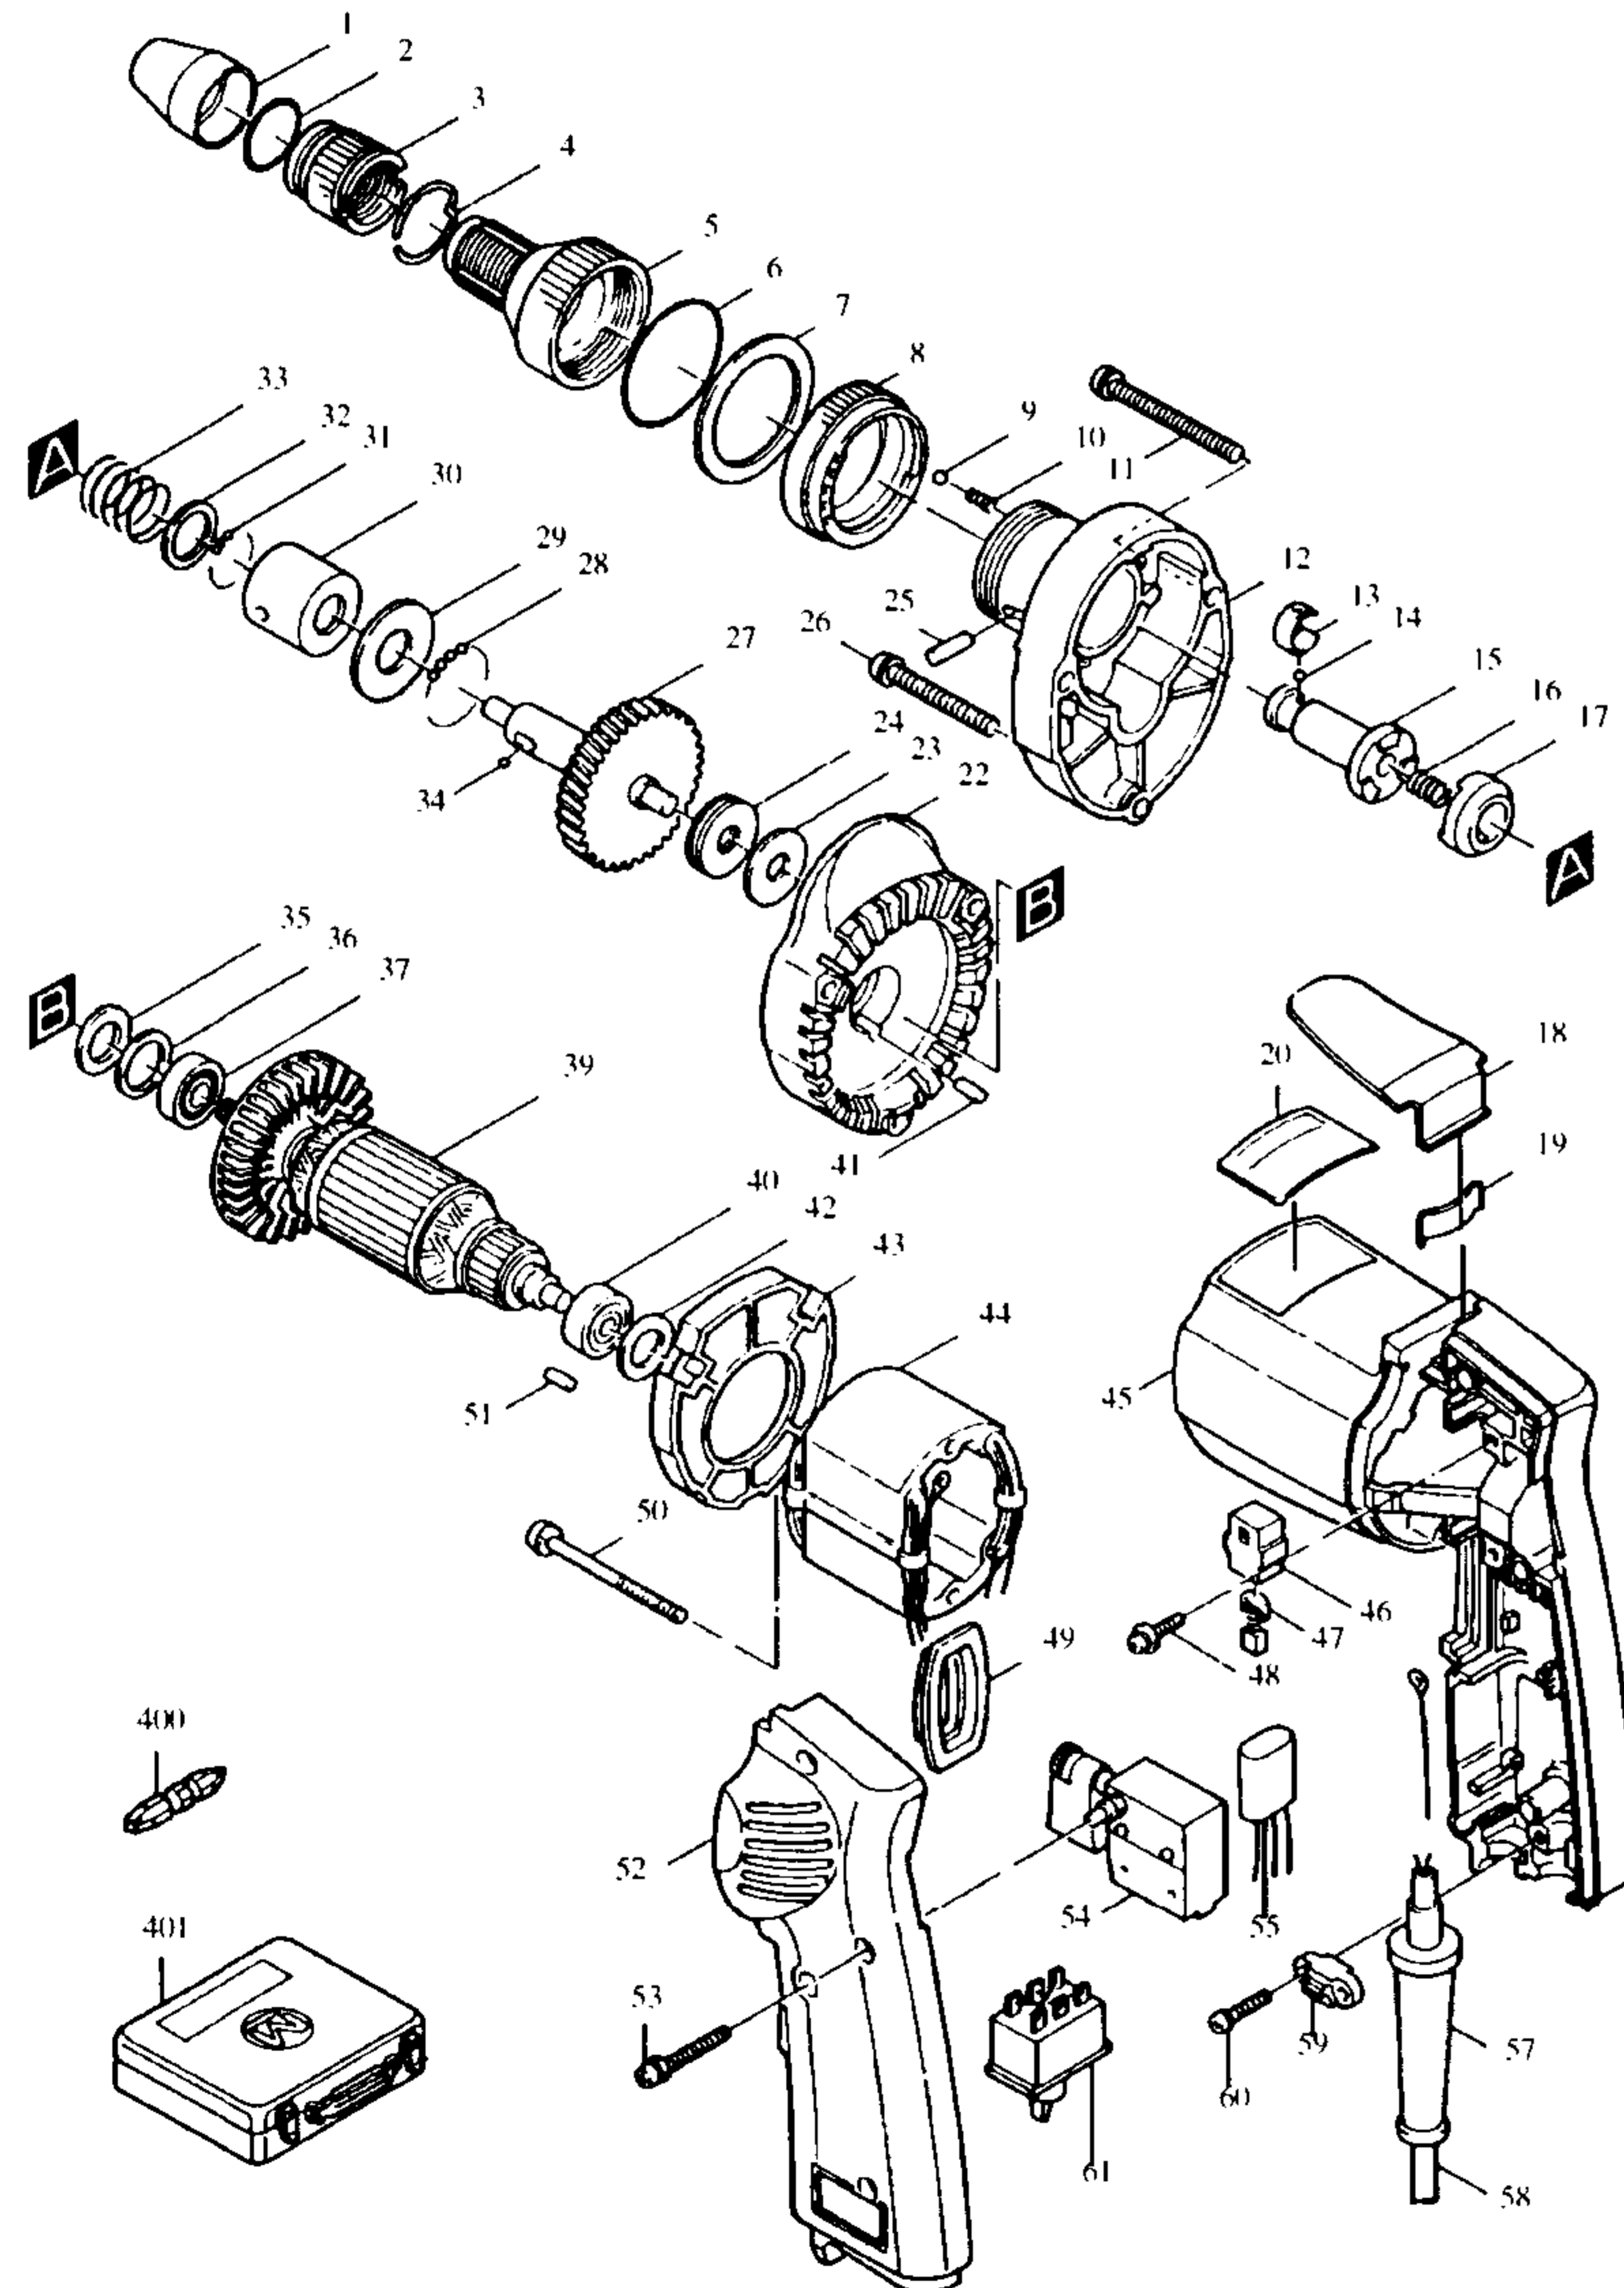

Modell 6805 BV
1/4" Elektronik-Schrauber

Bestellnummern

Modell 6805 BV

1 Z	322070-2	FÜHRUNGSHÜLSE	51 E	263002-9	GUMMISTIFT 4
2 E	213310-8	O-RING 20	52 E	155588-6	GRIFFSCHALE
3 E	322073-6	EINSTELLMUFFE	53 E	911153-9	KOMBI-SCHRAUBE M4X28
4 E	231940-3	FEDER 22	54 E	651256-4	ELEKTRONIKSCHALTER
5 E	322188-9	VERRIEGELUNGSBUCHSE	55 E	645105-5	KONDENSATOR
6 E	213458-6	O-RING 34	E	646047-6	DROSSEL
7 E	253806-7	SCHEIBE 36	E	646048-4	DROSSEL
8 E	155923-8	FESTSTELLRING 36	56		
9 E	216008-6	KUGEL 4	57 E	682504-0	KNICKSCHUTZ 10-85
10 E	231314-8	DRUCKFEDER 4	58 E	P-12902	ANSCHLUSSLEITUNG 2X1,00
11 E	911273-9	KOMBI-SCHRAUBE M5X50	59 E	687002-9	KABELKLEMMPLATTE
12 E	315996-5	GETRIEBEGEHÄUSE	60 E	911131-9	KOMBI-SCHRAUBE M4X18
13 E	232050-9	RINGFEDER	61 E	651478-6	DREHRICHTUNGSSUMSCHALTER VTX11
14 E	216001-0	KUGEL 3,5	400 Z	798308-1	DOPPELKREUZSCHLITZEINSATZ 2-45
15 E	134435-4	SPINDEL	401 Z	P-04101	MULTI-WERKZEUGKOFFER
16 E	231278-6	DRUCKFEDER 6			
17 E	223073-8	KUPPLUNGSSCHEIBE			
18 E	343693-3	EINHÄNGEBÜGEL			
19 E	232034-7	BLATTFEDER			
20 E	855887-3	TYPENSCHILD			
21					
22 E	157842-4	LAGERDECKEL			
23 E	261038-2	SCHEIBE 10			
24 E	212057-1	AXIAL-ROLLENLAGER 1023			
25 E	256173-9	STIFT 3.5			
26 E	911263-2	KOMBI-SCHRAUBE M5X40			
27 E	153167-4	STIRNRAD KOMPLETT			
28 E	216014-1	KUGEL 3.2			
29 E	267035-6	SCHEIBE 14			
30 E	322072-8	HÜLSE			
31 E	216014-1	KUGEL 3.2			
32 E	253837-6	UNTERLAGSCHEIBE 14			
33 E	231423-3	DRUCKFEDER 13.6			
34 E	216011-7	KUGEL 5.6			
35 E	261039-0	SCHEIBE 14			
36 E	253786-7	SCHEIBE 14			
37 E	211031-6	RILLENKUGELLAGER 608LLB			
38					
39 E	515158-7	ANKER			
40 E	211026-9	RILLENKUGELLAGER 627LLB			
41 E	263002-9	GUMMISTIFT 4			
42 E	253192-6	SCHEIBE 14			
43 E	413045-3	FELDABDECKUNG			
44 E	628171-7	FELD			
45 E	156879-8	MOTORGEHÄUSE			
46 E	643552-4	KOHLEHALTER 5-8			
47 E	191627-8	KOHLEBÜRSTEN CB- 64			
48 E	911124-6	KOMBI-SCHRAUBE M4X14			
49 E	411852-8	STAUBSCHUTZ			
50 E	911185-6	KOMBI-SCHRAUBE M4X55			