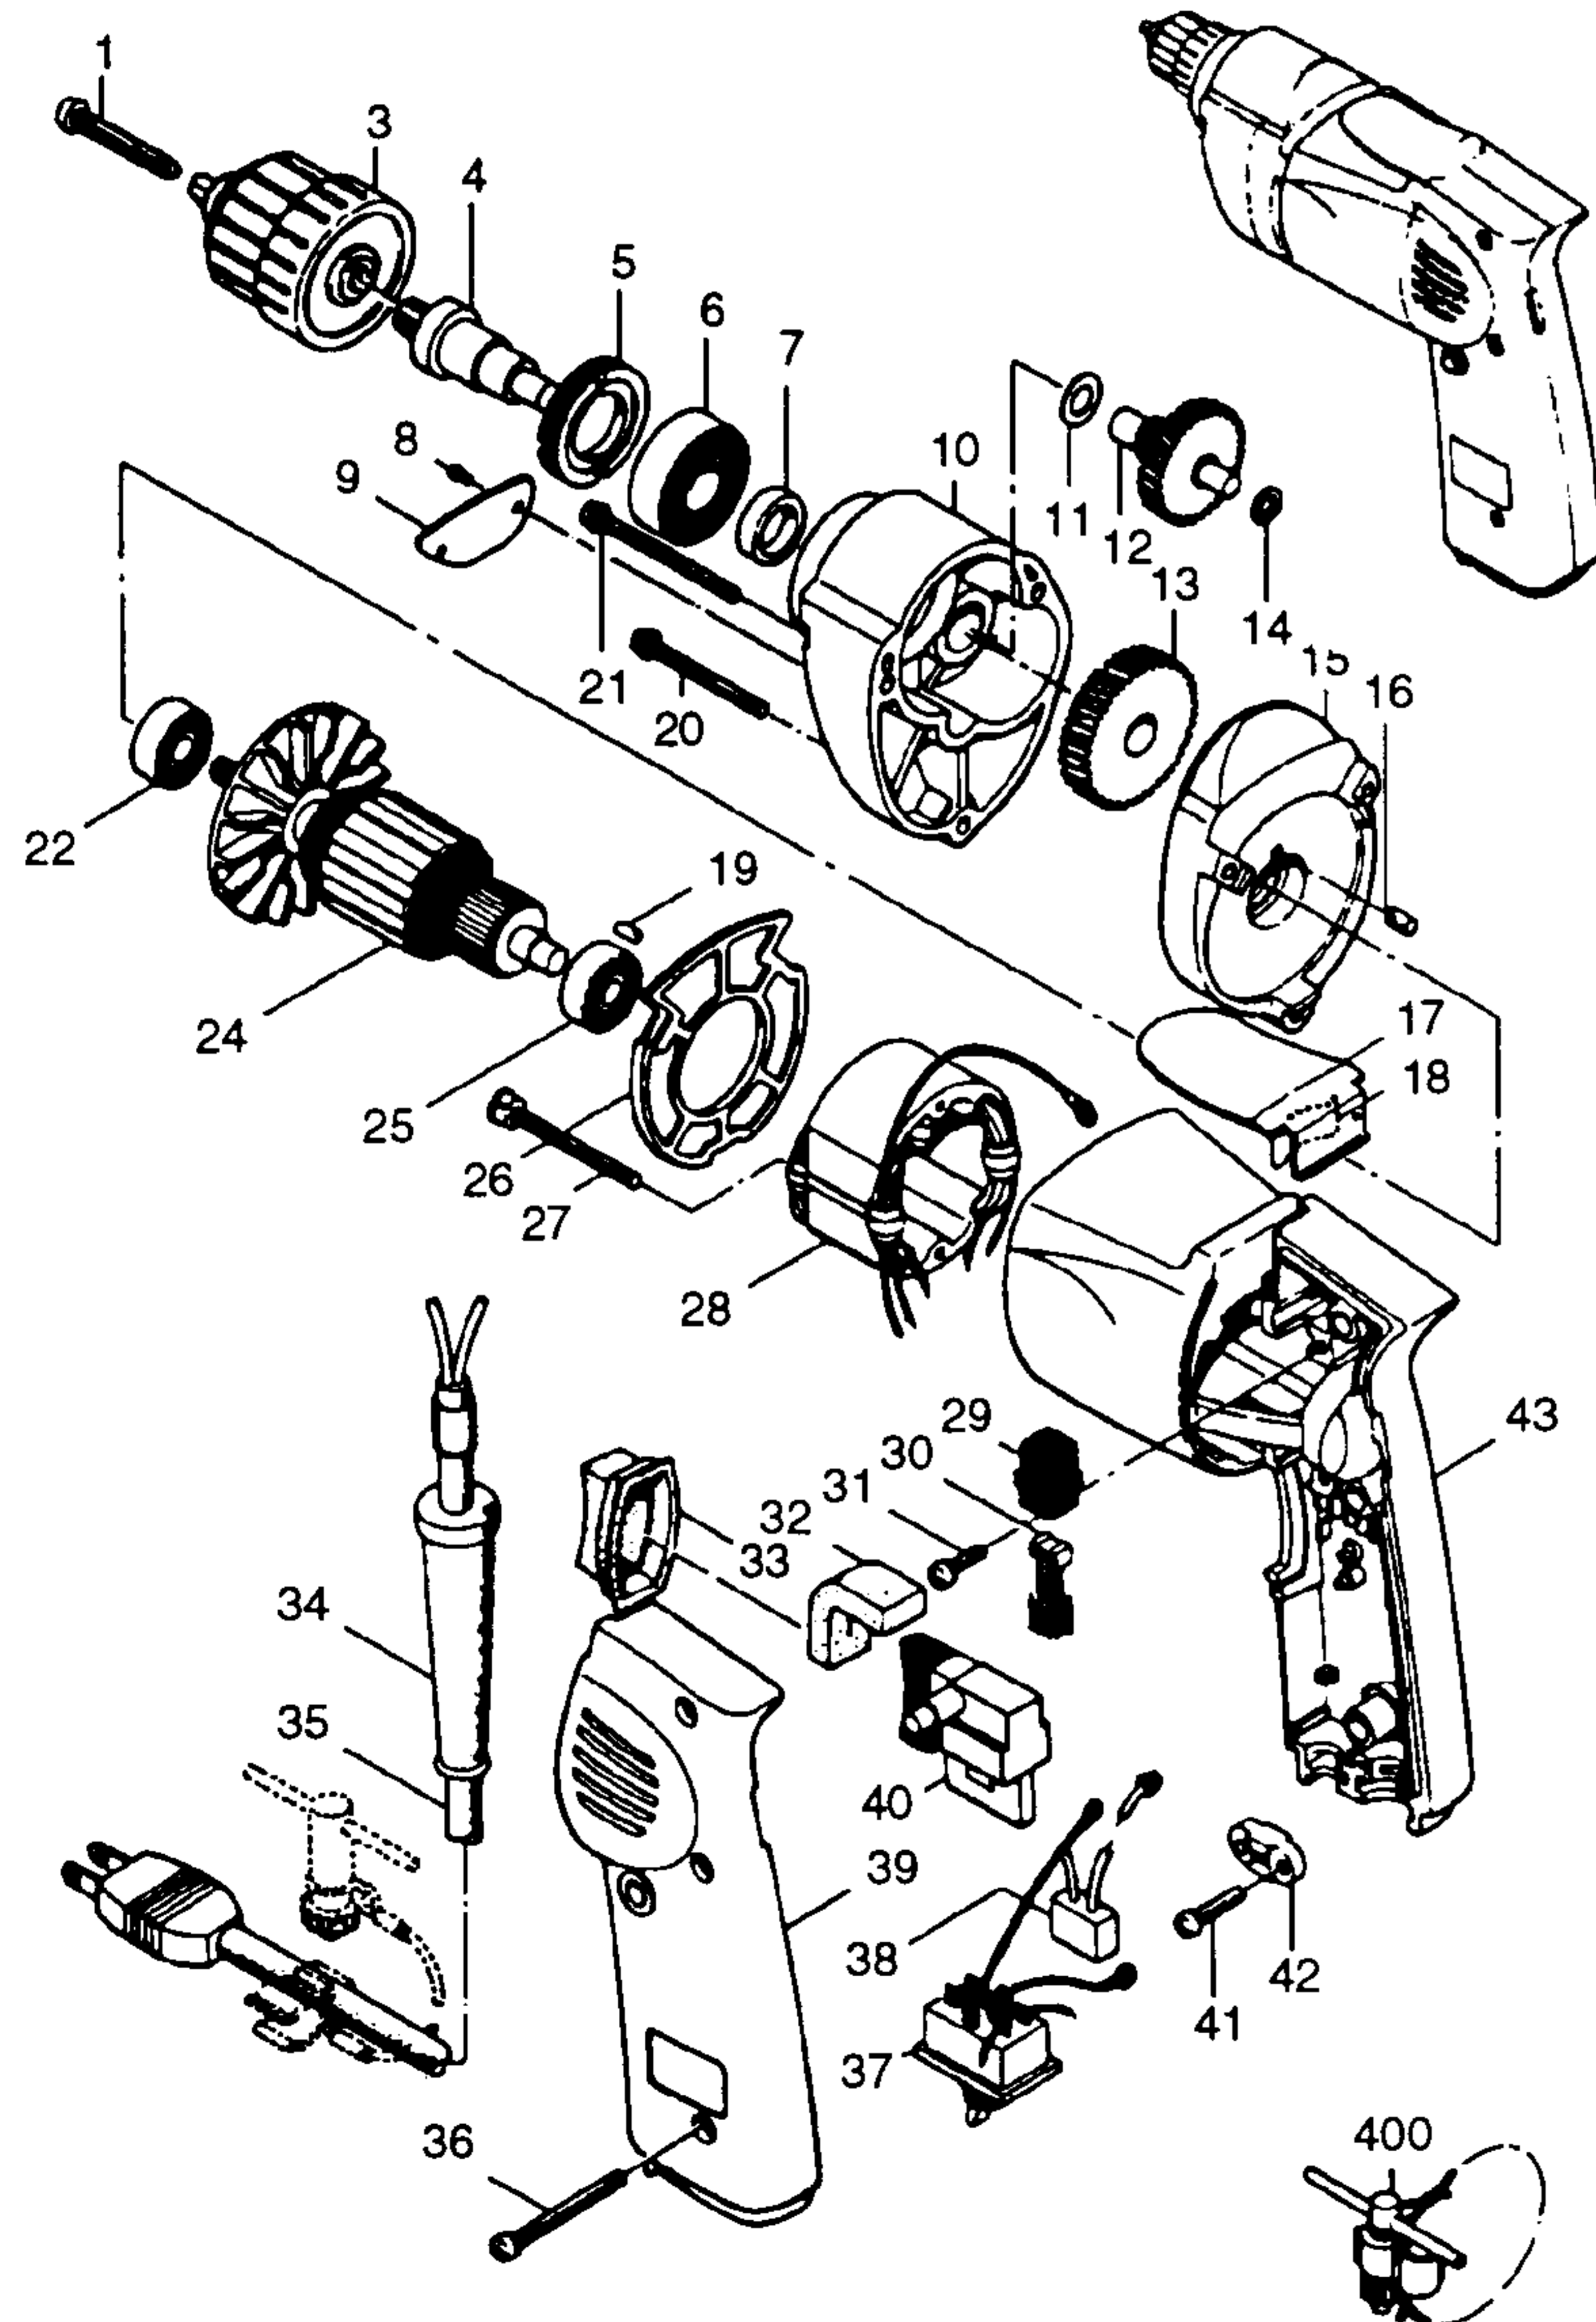

Modell 6510 LVR
10 mm Elektronik-Bohrschrauber

Bestellnummern

Modell 6510 LVR

1 E	251457-0	SCHRAUBE M5X20
2		
3 Z	192282-9	SCHNELLSPANNBOHRFUTTER
4 E	323685-8	SPINDEL
5 E	285804-3	HOHLSCHRAUBE
6 E	211201-7	RILLENKUGELLAGER 6002LLB
7 E	257053-2	HÜLSE
8		
9		
10 E	156401-1	GETRIEBEGEHÄUSE
11 E	253215-0	UNTERLAGSCHEIBE 8
12 E	226032-1	STUFENSTIRNRAD MIT WELLE
13 E	221624-1	STIRNRAD 53
14 E	253077-6	SCHEIBE 6
15 E	156402-9	LAGERDECKEL
16 E	263002-9	GUMMISTIFT 4
17 E	343693-3	EINHÄNGEBÜGEL
18		
19 E	263002-9	GUMMISTIFT 4
20 E	911168-6	KOMBI-SCHRAUBE M4X40
21 E	911188-0	KOMBI-SCHRAUBE M4X60
22 E	211031-6	RILLENKUGELLAGER 608LLB
23		
24 E	511334-1	ANKER
25 E	211026-9	RILLENKUGELLAGER 627LLB
26 E	410326-6	FELDABDECKUNG
27 E	911175-9	KOMBI-SCHRAUBE M4X45
28 E	528624-5	FELD
29 E	643552-4	KOHLEHALTER 5-8
30 E	191627-8	KOHLEBÜRSTEN CB- 64
31 E	911124-6	KOMBI-SCHRAUBE M4X14
32		
33 E	411852-8	STAUBSCHUTZ
34 E	682504-0	KNICKSCHUTZ 10-85
35 E	P-12902	ANSCHLUSSLEITUNG 2X1,00
36 E	911153-9	KOMBI-SCHRAUBE M4X28
37 E	651478-6	DREHR.UMSCHALTER VTX11
38 E	645208-5	KONDENSATOR
39 E	411562-7	GRIFFSCHALE
40 E	651256-4	ELEKTRONIKSCHALTER
41 E	911131-9	KOMBI-SCHRAUBE M4X18
42 E	687002-9	KABELKLEMMPLATTE
43 E	159062-6	MOTORGEHÄUSE
400 Z	763414-1	BOHRFUTTERSCHLÜSSEL S10
Z	411780-7	HALTER F.BOHRFUTTERSCHLÜSSEL