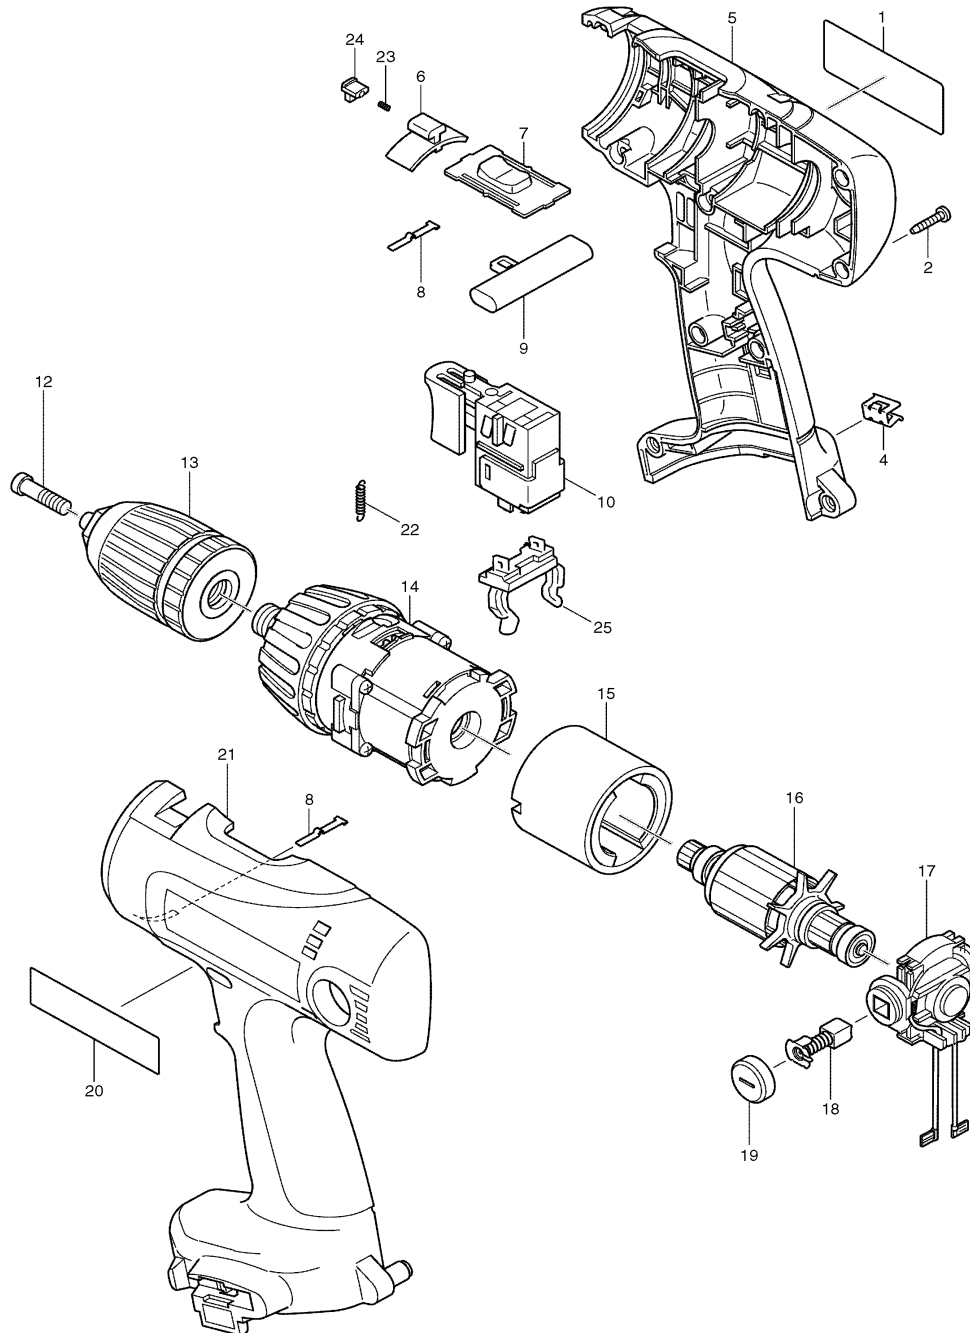

Modell 6337D

Akku-Bohrschrauber 14,4V

Pos.	*PG	Bestell-Nr.	Bezeichnung
001	6	853712-2	TYPENSCHILD
002	1	266130-9	BLECHSCHRAUBE PT 3x16
003			
004	2	344391-2	BIT-HALTER
005	32	183452-1	GEHAEUSE-SET INKL. 21
006	6	417879-6	UMSCHALTER
007	4	125102-2	DREHZAHLUMSCHALTER
008	2	232182-2	BLATTFEDER
009	2	417880-1	SCHALTERSCHIEBER
010	33	638144-2	ELEKTRONIKSCHALTER C3SA-ML
011			
012	2	251464-3	SCHRAUBE M6x22
013	Z	763166-4	SCHNELLSPANNBOHRFUTTER 13mm
014	40	125160-8	GETRIEBE KPL.
015	26	638138-7	DAUERMAGNET
016	31	619115-8	ANKER 14,4 V
017	14	638139-5	LAGERSCHILD KPL.
018	18	191971-3	KOHLEBUERSTEN CB-430
019	3	643929-3	BUERSTENKAPPE
020	2	819064-1	FIRMENSCHILD
021	32	183452-1	GEHAEUSE-SET INKL. 5
022	1	231829-5	ZUGFEDER 2
023	1	233353-4	DRUCKFEDER 2
024	1	417966-1	VERRIEGELUNG
025	14	643918-8	KONTAKTKLEMME

Zubehör

- 193413-3 LADEGERAET DC1414 7,2-14,4 V Ni-MH
- 824660-2 TRANSPORTKOFFER
- 417724-5 KOFFERVERSCHLUSS
- 784637-8 PH U. LANGSCHLITZ BIT

Modell 6337D