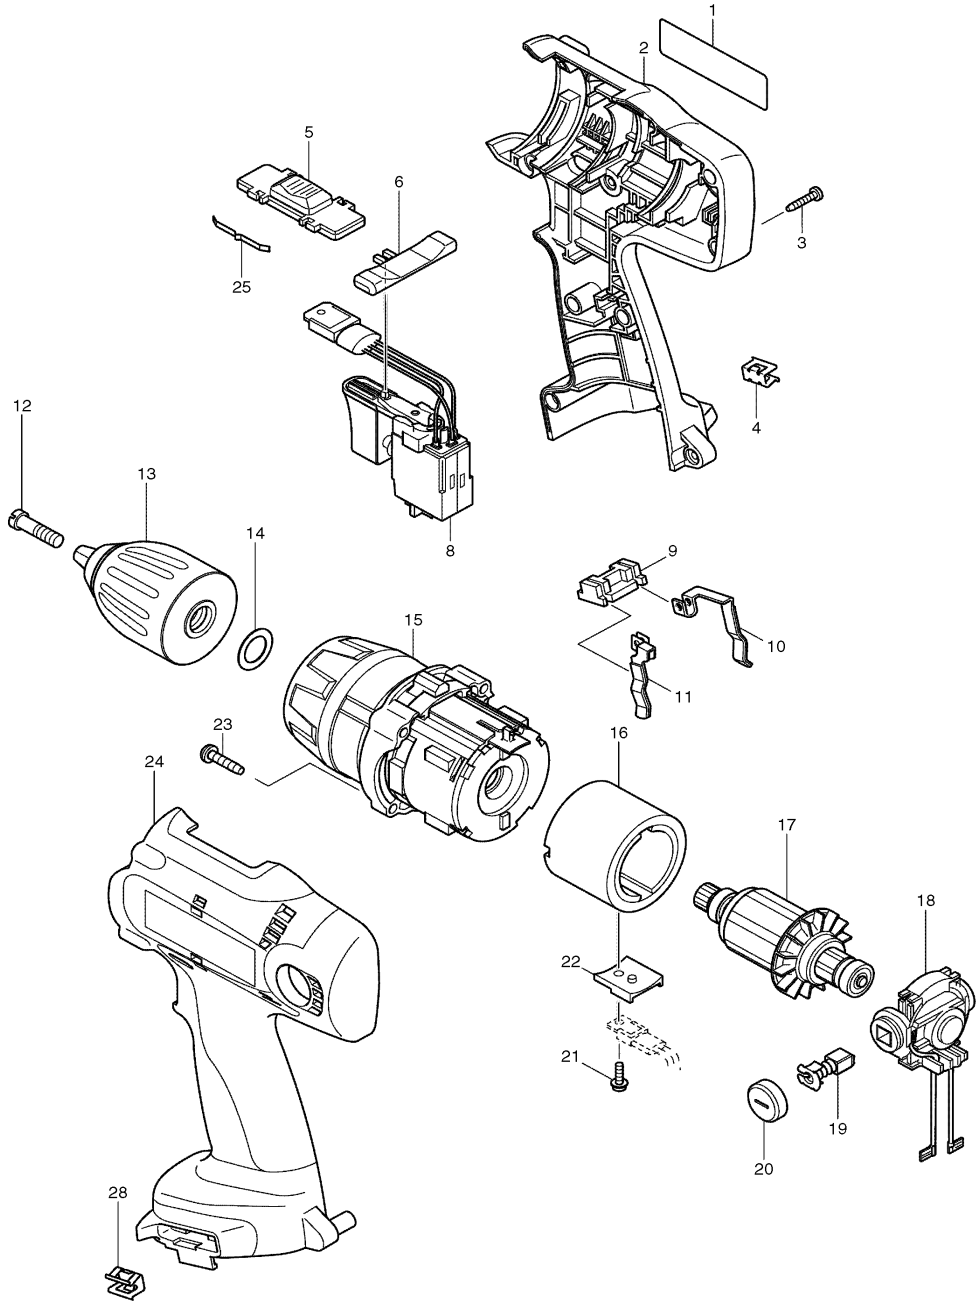

Modell 6319D
Akku- 3-Gang- Bohrschrauber
12Volt

Pos.	*PG	Bestell-Nr.	Bezeichnung
001	3	860953-3	TYPENSCHILD 6319D
002	28	183844-4	GEHAUESE-SET INKL. 24
003	1	266130-9	BLECHSCHRAUBE PT 3x16 [9]
004	2	344391-2	BIT-HALTER
005	4	125261-2	DREHZAHLUMSCHALTER
006	2	418753-1	SCHALTERSCHIEBER
007			
008	29	650559-3	ELEKTRONIKSCHALTER C3LA-2A-ED
009	3	687085-9	KONTAKTPLATTE
010	11	654168-0	KONTAKTFEDER
011	10	654169-8	KONTAKTFEDER
012	2	251464-3	SCHRAUBE M6x22
013	Z	763188-4	SCHNELLSPANNBOHRFUTTER 13mm
014	2	253798-0	SCHEIBE 13
015	52*	125338-3	GETRIEBE KPL.
016	35	638376-1	DAUERMAGNET
017	31	629827-5	ANKER 12V
018	13	638375-3	LAGERSCHILD KPL.
019	18	191971-3	KOHLEBUERSTEN CB-430
020	3	643929-3	BUERSTENKAPPE [2]
021	1	266282-6	BLECHSCHRAUBE ST 3x10
022	2	689136-4	BEFESTIGUNGSBLECH
023	1	266045-0	SCHRAUBE 4x20 [4]
024	28	183844-4	GEHAUESE-SET INKL. 2
025	1	232220-0	BLATTFEDER
026			
027			
028	2	344391-2	BIT-HALTER

Zubehör

- 122712-6 SEITENGRIF KPL.
- 414938-7 KONTAKTSCHUTZKAPPE
- 193864-0 LADEGERAET DC1414
- 193059-5 AKKU 1235 Ni-MH 12V/3,0Ah
- 193624-0 AKKU 1235F Ni-MH 12V/3,0Ah/LED
- 784637-8 PH U. LANGSCHLITZ BIT
- 824626-2 TRANSPORTKOFFER