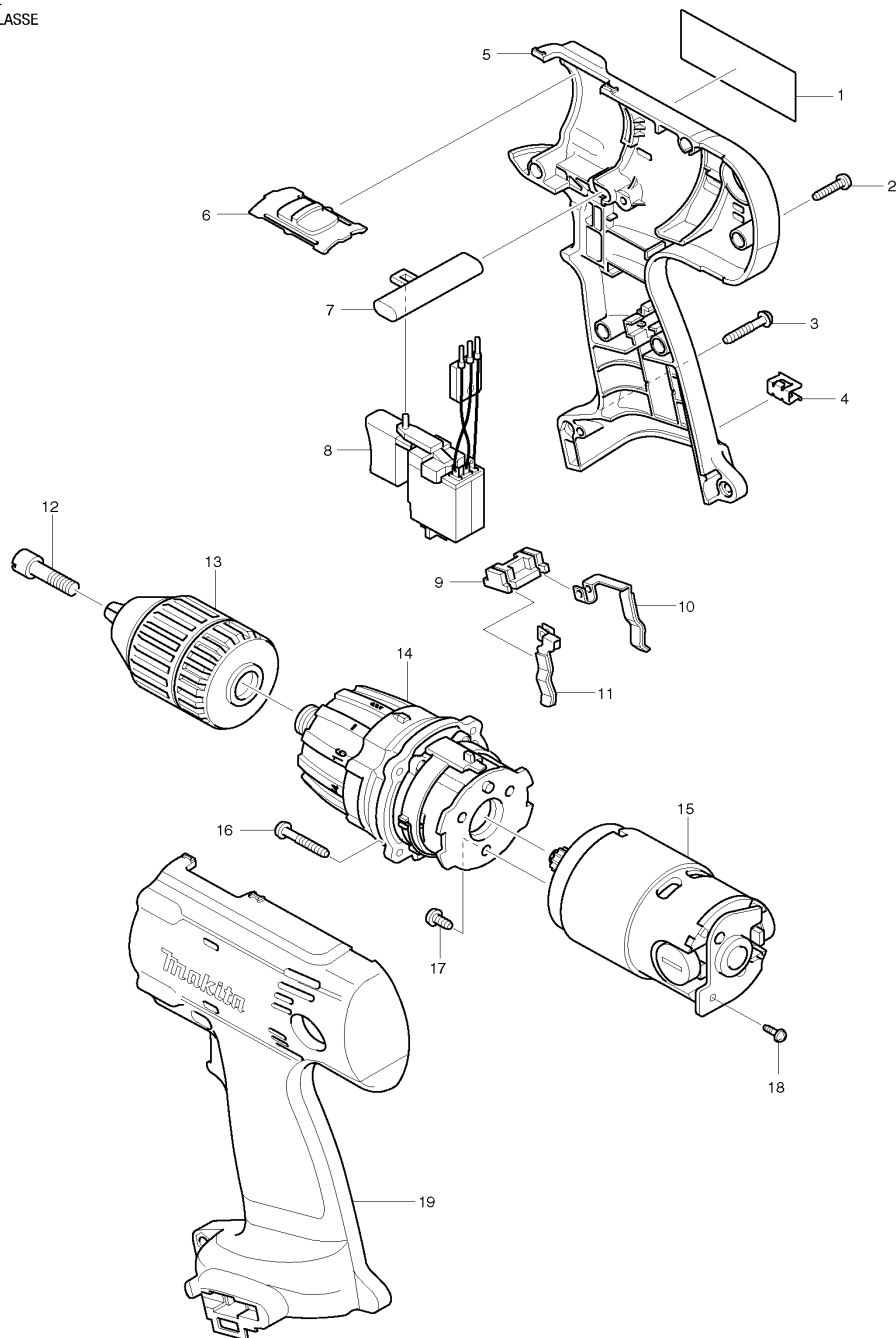

Modell 6316D Akku-Bohrschrauber

Pos.	*PG	Bestell-Nr.	Bezeichnung
001	4	851481-9	TYPENSCHILD
002	1	266130-9	BLECHSCHRAUBE PT 3x16
003	1	911143-2	KOMBI-SCHRAUBE M4x22
004	2	344391-2	BIT-HALTER
005	28	183079-7	GEHAUSE-SET INKL. 19
006	3	125091-1	DREHZAHLSCHALTER INKL. *
007	3	416079-5	SCHALTERSCHIEBER
008	44	651939-6	ELEKTRONIKSCHALTER
009	3	687085-9	KONTAKTPLATTE
010	11	654168-0	KONTAKTFEDER +
011	10	654169-8	KONTAKTFEDER -
012	2	251464-3	SCHRAUBE M6x22
013	Z	192956-2	SCHNELLSPANNBOHRFUTTER 13mm
	Z	763158-3	SCHNELLSPANNBOHRFUTTER S13 (Röhm)
014	57	125105-6	GETRIEBE KPL.
015	57	629733-4	GLEICHSTROMMOTOR 12V
016	3	265999-8	BLECHSCHRAUBE 4x25
017	1	266134-1	BLECHSCHRAUBE ST 4x8
018	1	911006-2	KOMBI-SCHRAUBE M3x8
019	28	183079-7	GEHAUSE-SET INKL. 5
*	1	231433-0	DRUCKFEDER 4

Röhm
ab Serien-Nr. 9786G
Art.-Nr. 763158-3