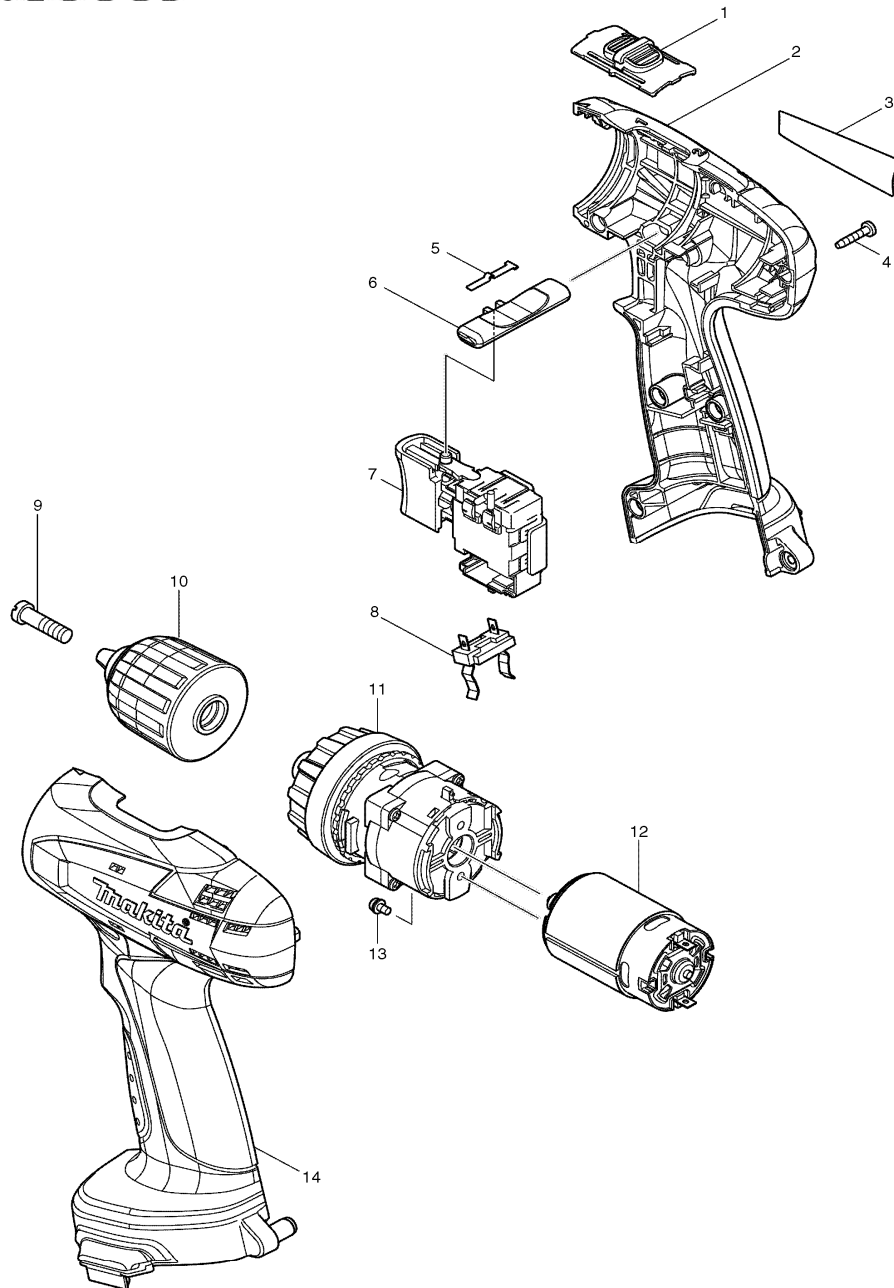

Modell 6271D Akku- 2-Gang-Bohrschrauber 12V

Pos.	*PG	Bestell-Nr.	Bezeichnung
001	4	125310-5	DREHZAHLUMSCHALTER
002	29	188511-6	GEHAUSE-SET INKL. 14
003	1	865151-4	TYPENSCHILD
004	1	266130-9	BLECHSCHRAUBE PT 3x16 [9]
005	2	232182-2	BLATTFEDER
006	5	450584-2	SCHALTERSCHIEBER
007	29	650601-0	ELEKTRONIKSCHALTER TG563FSB-2
008	11	643909-9	KONTAKTKLAMMER
009	2	251468-5	SCHRAUBE M6x22
010	Z	766002-3	SCHNELLSPANNBOHRFUTTER 10mm
011	39	125482-6	GETRIEBE KPL.
012	25	629817-8	GLEICHSTROMMOTOR 12V
013	1	911003-8	KOMBI-SCHRAUBE M3x6 [2]
014	29	188511-6	GEHAUSE-SET INKL. 2

Zubehör

- 193864-0 LADEGERAET DC1414
- 192597-4 AKKU 1222 12V/2,0Ah
- 414938-7 KONTAKTSCHUTZKAPPE
- 824852-3 TRANSPORTKOFFER

Ersatzteile

(nicht in der Explosionszeichnung vorhanden)
zu Pos. 1

- 231433-0 DRUCKFEDER 4 [2]