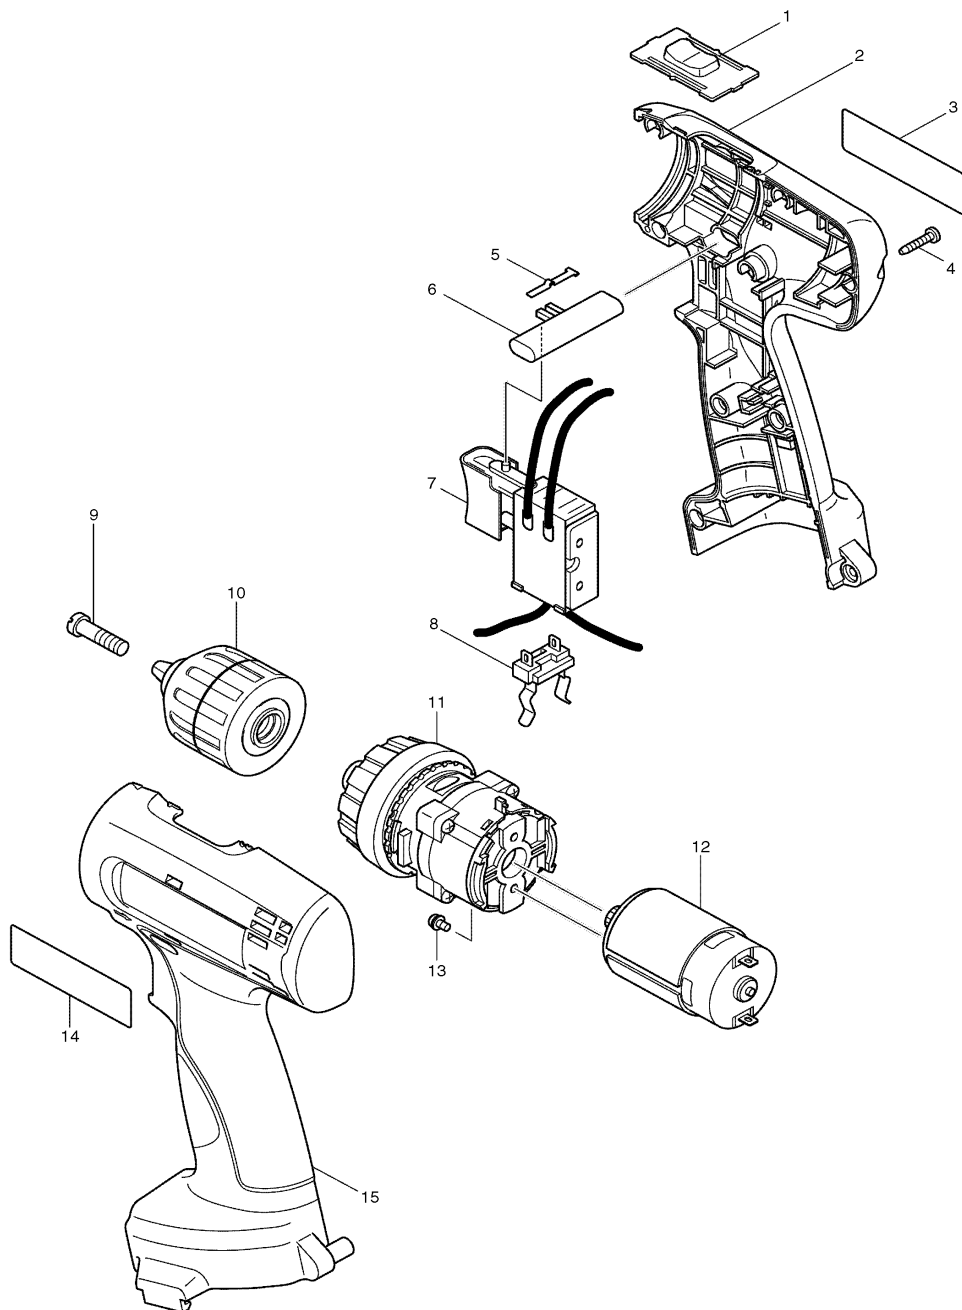

Modell 6270D
Akku-Bohrschrauber 12V

Pos.	*PG	Bestell-Nr.	Bezeichnung
001	4	125102-2	DREHZAHLUMSCHALTER
002	28	183794-3	GEHAEUSE-SET INKL. 14, 15
003	1	860440-2	TYPENSCHILD
004	1	266130-9	BLECHSCHRAUBE PT 3x16 [9]
005	2	232182-2	BLATTFEDER
006	5	417283-9	SCHALTERSCHIEBER
007	28	650556-9	ELEKTRONIKSCHALTER C3NA-1-M1
008	11	643909-9	KONTAKTKLAMMER
009	2	251468-5	SCHRAUBE M6x22
010	Z	763185-0	SCHNELLSPANNBOHRFUTTER 10mm
011	32	125237-9	GETRIEBE KPL.
012	25	629817-8	GLEICHSTROMMOTOR 12V
013	1	911003-8	KOMBI-SCHRAUBE M3x6 [2]
014	2	819001-5	FIRMENSCHILD
015	28	183794-3	GEHAEUSE-SET INKL. 2, 14

Zubehör

- 192597-4 AKKU 1222 12V/2,0Ah
- 414938-7 KONTAKTSCHUTZKAPPE
- 193864-0 LADEGERAET DC1414
- 824635-1 TRANSPORTKOFFER 6270DWAE
(186347-7 KOFFERVERSCHLUSS-SET)
- 824581-8 TRANSPORTKOFFER 6270DWALE
(417059-4 KOFFERVERSCHLUSS)