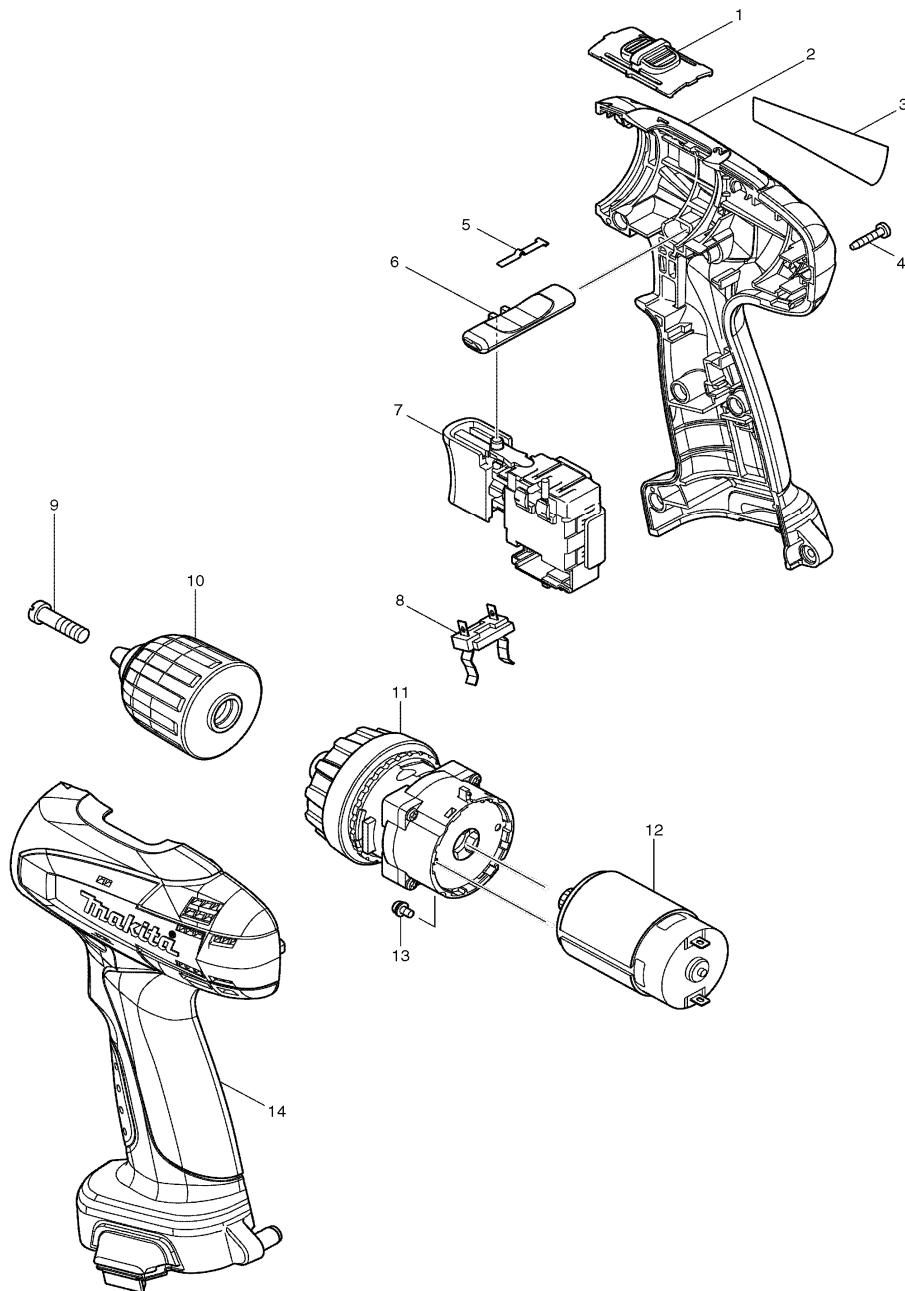

Modell 6261D Akku- 2-Gang-Bohrschrauber 9,6V

Pos.	*PG	Bestell-Nr.	Bezeichnung
001	4	125310-5	DREHZAHLUMSCHALTER
002	29	188510-8	GEHAUSE-SET INKL. 14
003	1	865089-3	TYPENSCHILD
004	1	266130-9	BLECHSCHRAUBE PT 3x16 [9]
005	2	232182-2	BLATTFEDER
006	5	450584-2	SCHALTERSCHIEBER
007	29	650601-0	ELEKTRONIKSCHALTER TG563FSB-2
008	11	643909-9	KONTAKTKLAMMER
009	2	251468-5	SCHRAUBE M6x22
010	Z	766002-3	SCHNELLSPANNBOHRFUTTER 10mm
011	39	125482-6	GETRIEBE KPL.
012	24	629815-2	GLEICHSTROMMOTOR 9,6V
013	1	911003-8	KOMBI-SCHRAUBE M3x6 [2]
014	29	188510-8	GEHAUSE-SET INKL. 2

Zubehör

- 193864-0 LADEGERAET DC1414
- 192595-8 AKKU 9122 9,6V/2,0Ah
- 414938-7 KONTAKTSCHUTZKAPPE
- 824852-3 TRANSPORTKOFFER

Ersatzteile

(nicht in der Explosionszeichnung vorhanden)
zu Pos. 1

231433-0 DRUCKFEDER 4 [2]