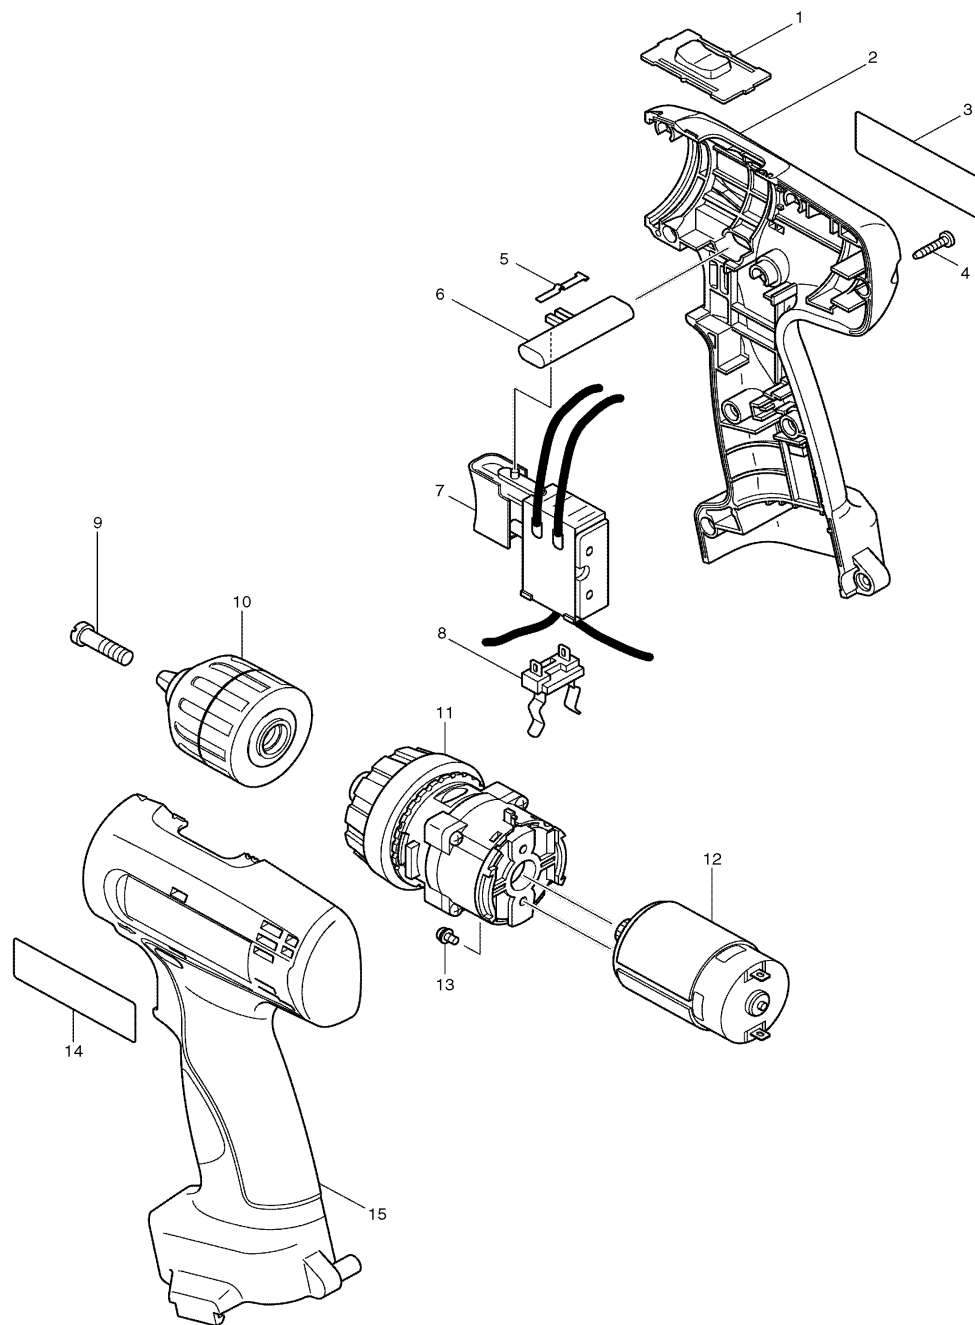

**Modell 6260D**  
**Akku-Bohrschrauber 9,6V**

Pos.	*PG	Bestell-Nr.	Bezeichnung
001	4	125102-2	DREHZAHLUMSCHALTER
002	28	183793-5	GEHAEUSE-SET INKL. 14, 15
003	1	860433-9	TYPENSCHILD
004	1	266130-9	BLECHSCHRAUBE PT 3x16 [9]
005	2	232182-2	BLATTFEDER
006	5	417283-9	SCHALTERSCHIEBER
007	28	650556-9	ELEKTRONIKSCHALTER C3NA-1-M1
008	11	643909-9	KONTAKTKLAMMER
009	2	251468-5	SCHRAUBE M6x22
010	Z	763185-0	SCHNELLSPANNBOHRFUTTER 10mm
011	32	125237-9	GETRIEBE KPL.
012	24	629815-2	GLEICHSTROMMOTOR 9,6V
013	1	911003-8	KOMBI-SCHRAUBE M3x6 [2]
014	2	819001-5	FIRMENSCHILD
015	28	183793-5	GEHAEUSE-SET INKL. 2, 14

**Zubehör**

- 414938-7 KONTAKTSCHUTZKAPPE
- 193864-0 LADEGERAET DC1414
- 824635-1 TRANSPORTKOFFER
- 186347-7 KOFFERVERSCHLUSS-SET
- 192595-8 AKKU 9122 9,6V/2,0Ah
- 192638-6 AKKU 9120 9,6V/1,3Ah
- 193099-3 AKKU 9134 9,6V/2,6Ah Ni-MH