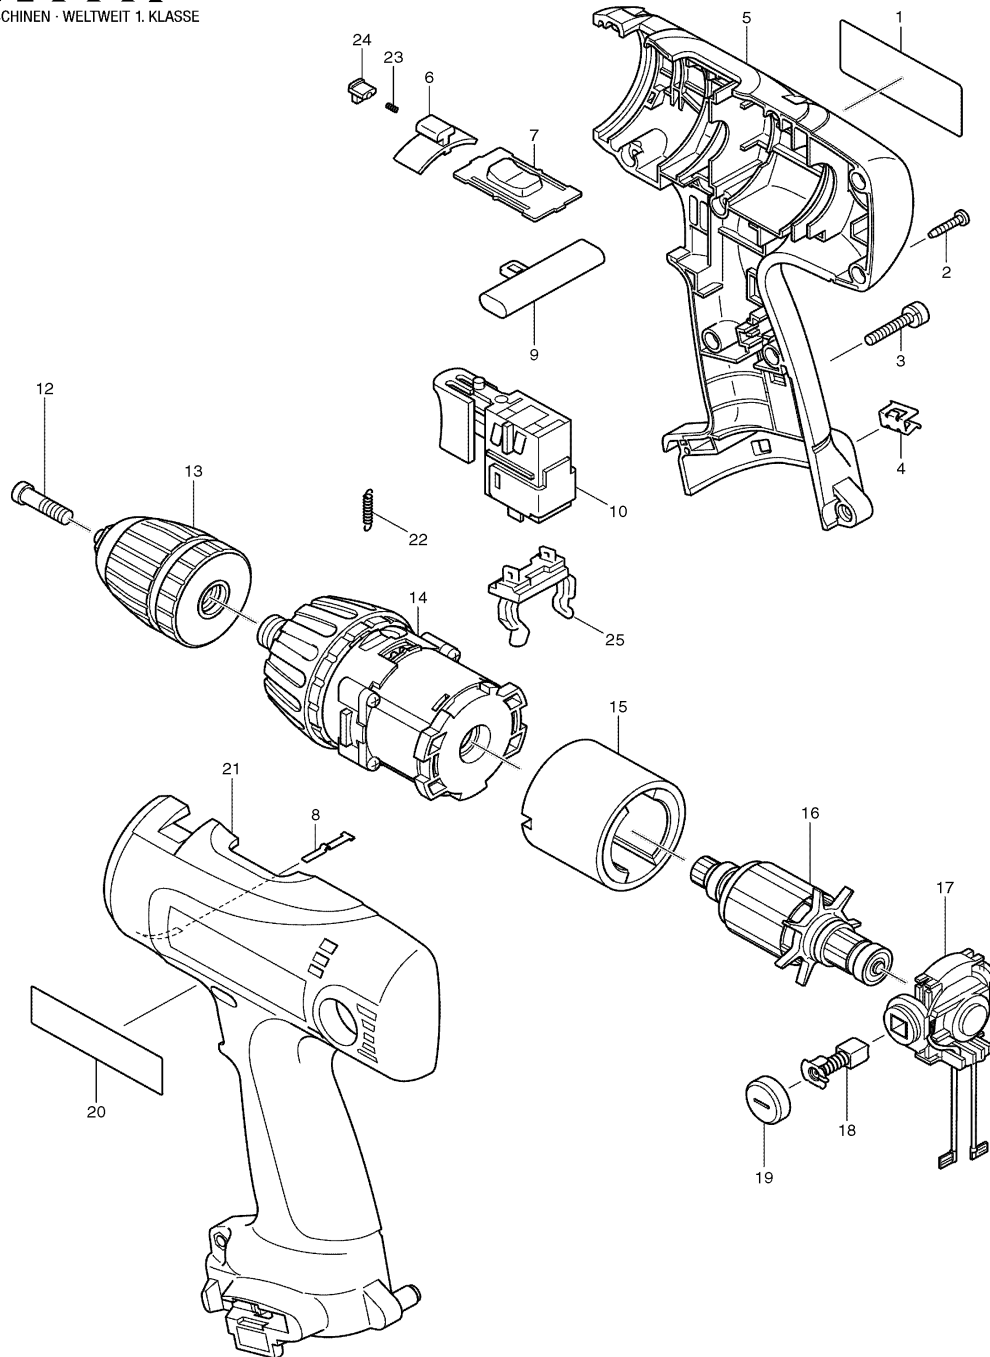

**Modell 6217D**  
**Akku-Bohrschrauber 12V**

Pos.	*PG	Bestell-Nr.	Bezeichnung
001	6	853700-9	TYPENSCHILD
002	1	266130-9	BLECHSCHRAUBE PT 3x16
003	1	911143-2	KOMBI-SCHRAUBE M4x22
004	2	344391-2	BIT-HALTER
005	32	183440-8	GEHAEUSE-SET INKL. 20, 21
006	1	417879-6	UMSCHALTER
007	4	125102-2	DREHZAHLSCHALTER
008	2	232182-2	BLATTFEDER
009	2	417880-1	SCHALTERSCHIEBER
010	33	638144-2	ELEKTRONIKSCHALTER C3SA-ML
011			
012	2	251464-3	SCHRAUBE M6x22
013	Z	763165-6	SCHNELLSPANNBOHRFUTTER 10mm
014	40	125160-8	GETRIEBE KPL.
015	26	638138-7	DAUERMAGNET
016	31	619116-6	ANKER 12 V
017	14	638139-5	LAGERSCHILD KPL.
018	18	191971-3	KOHLEBUERSTEN CB-430
019	3	643929-3	BUERSTENKAPPE
020	2	819064-1	FIRMENSCHILD
021	32	183440-8	GEHAEUSE-SET INKL. 5, 20
022	1	231829-5	ZUGFEDER 2
023	1	233353-4	DRUCKFEDER 2
024	1	417966-1	VERRIEGELUNG
025	14	643918-8	KONTAKTKLEMME

**Zubehör**

- 193413-3 LADEGERAET DC1414 7,2-14,4 V Ni-MH
- 824660-2 TRANSPORTKOFFER
- 417724-5 KOFFERVERSCHLUSS
- 784637-8 PH U. LANGSCHLITZ BIT

**Modell 6217D**