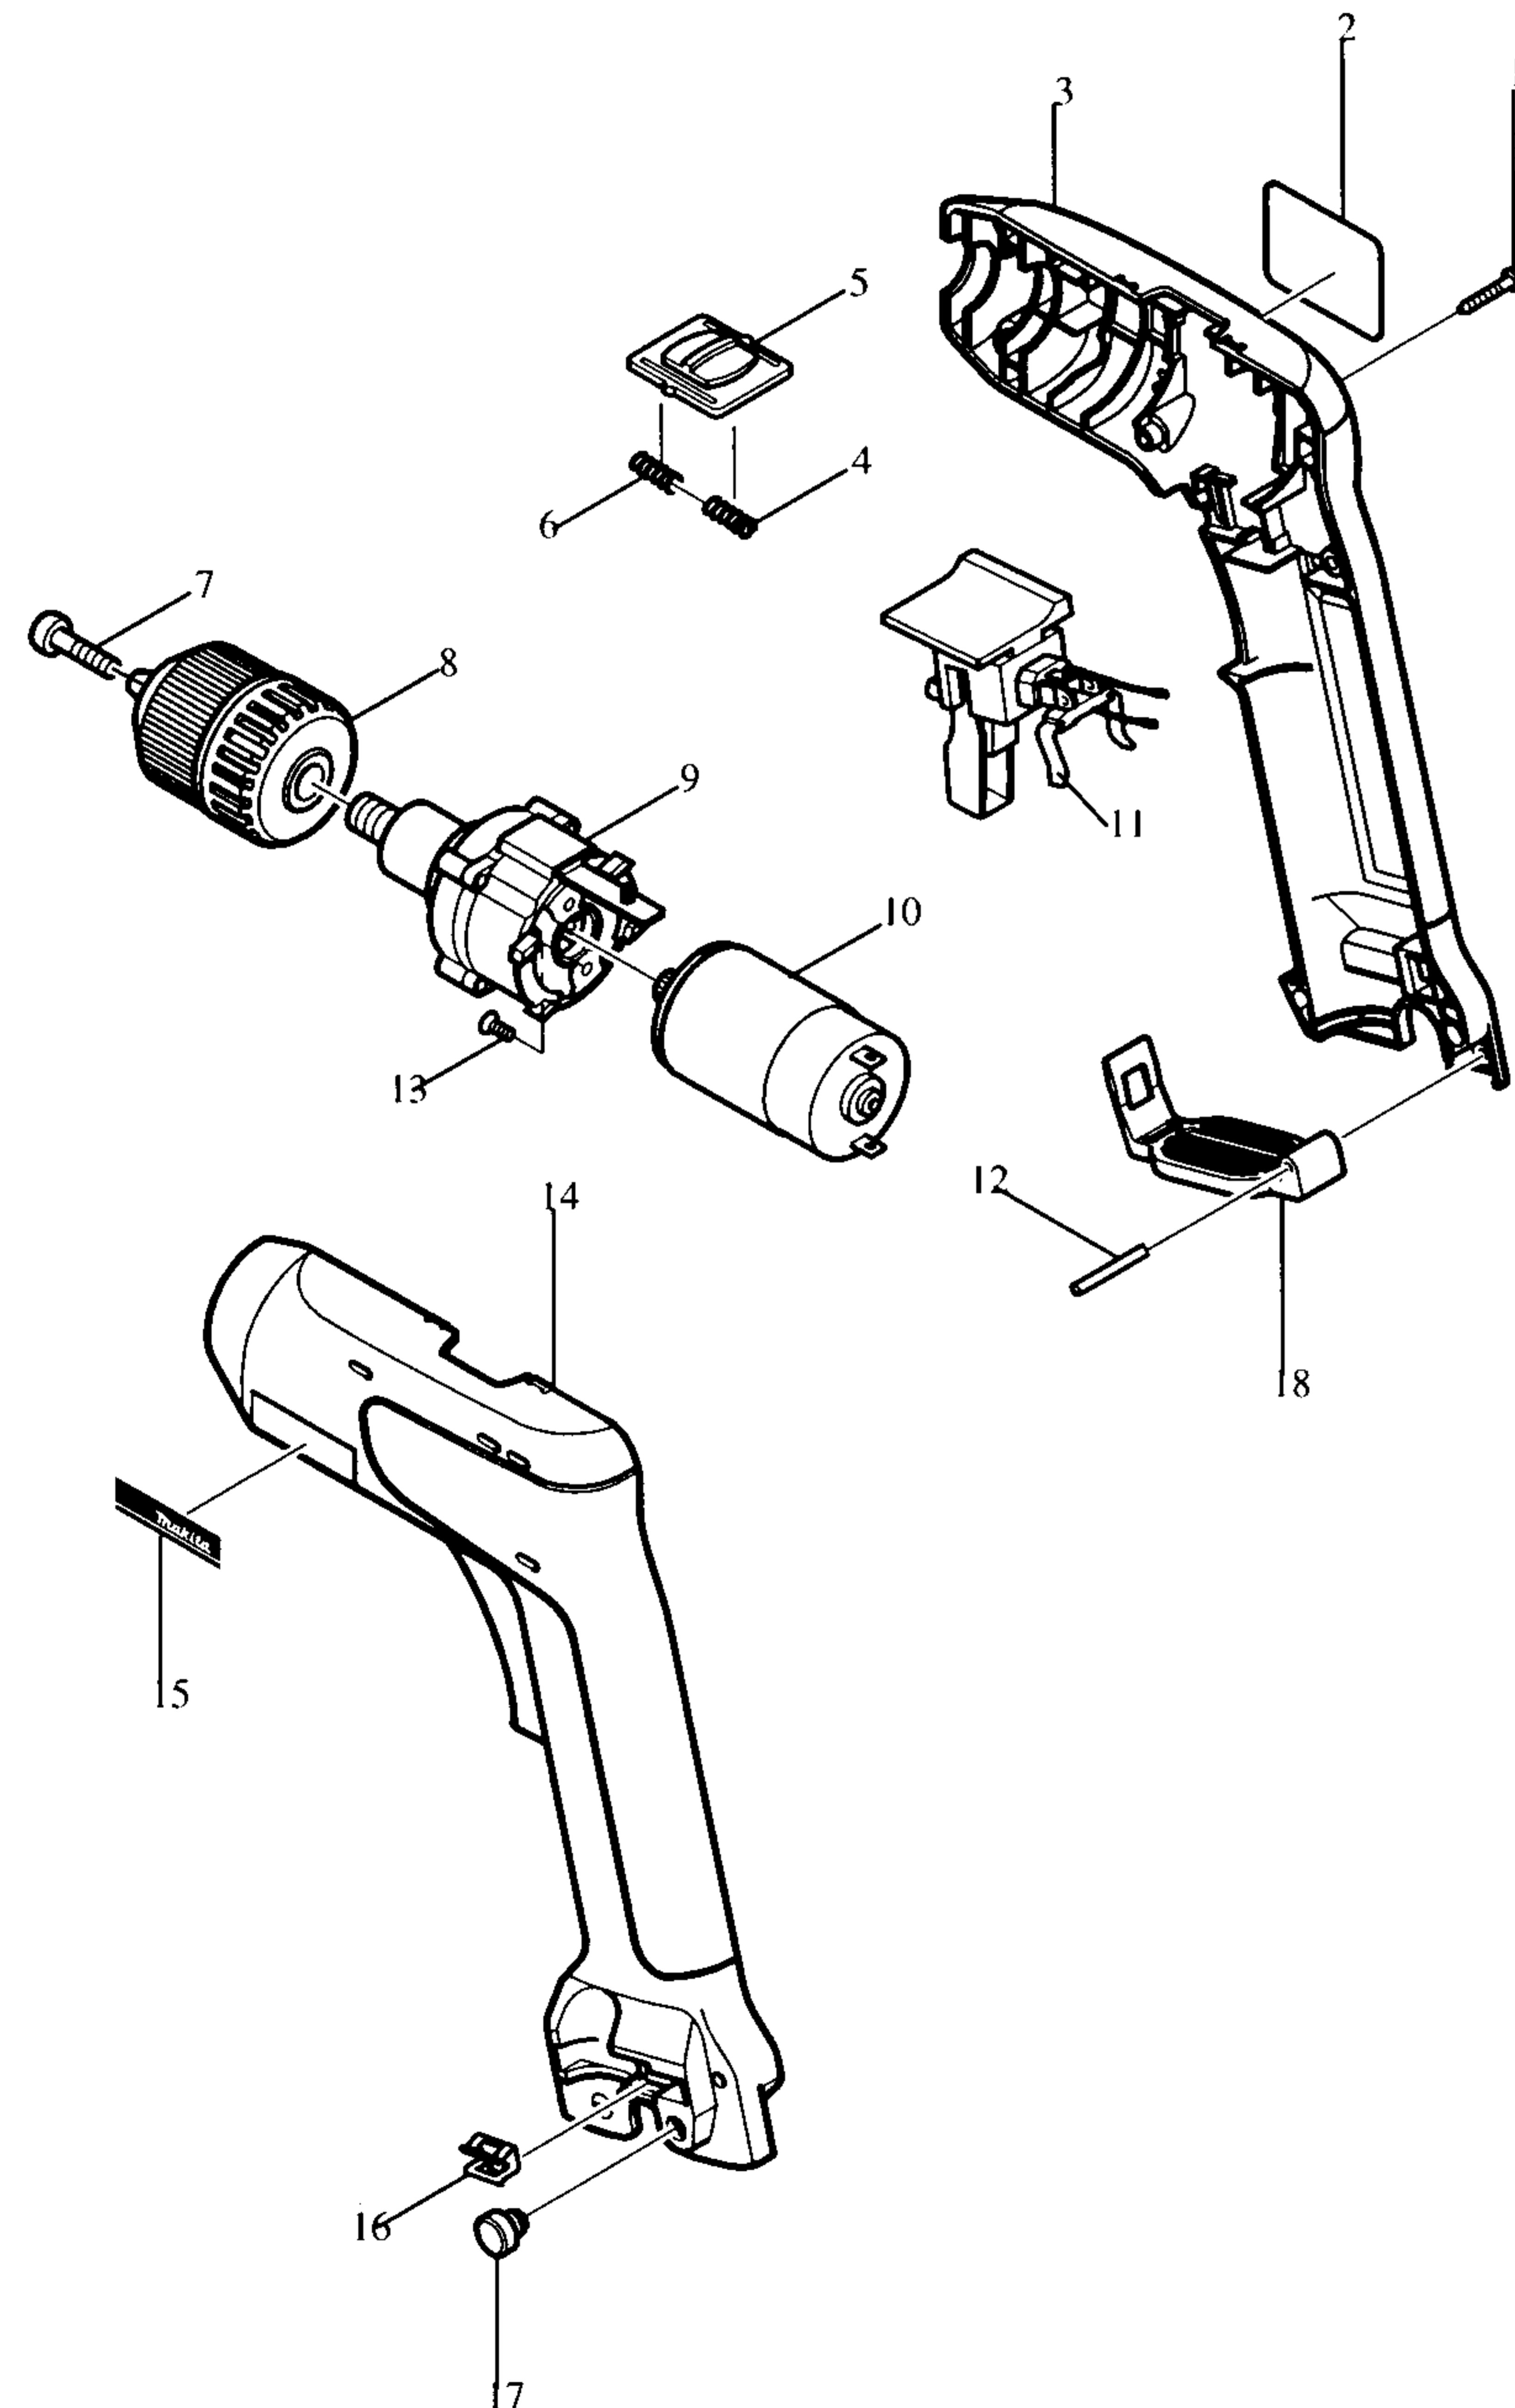

**Modell 6018 DW**  
**Akku-Elektronik Bohrschrauber 7,2 V**

**Bestellnummern**

**Modell 6018 DW**

001	E	266130-9	BLECHSCHRAUBE 3X16
002	E	858381-4	TYPENSCHILD
003	E	182834-4	GEHÄUSE-SET (INKL.14,15)
004	E	231433-0	DRUCKFEDER 4
005	E	416119-9	DREHZAHLUMSCHALTER
006	E	231433-0	DRUCKFEDER 4
007	E	251457-0	KOMBI-SCHRAUBE M5X20
008	Z	192604-3	SCHNELLSPANNBOHRFUTTER 10
009	E	125049-0	GETRIEBE KOMPLETT
010	E	629708-3	GLEICHSTROMMOTOR 7,2V
10A	E	226316-7	ZAHNRAD 10
011	E	531076-1	SCHALTER
012	E	256252-3	STIFT 3
013	E	912002-3	SCHRAUBE M3X6
014	E	182834-4	GEHÄUSE-SET (INKL. 3,15)
015	E	819720-3	FIRMENSCHILD
016	E	344391-2	BIT-HALTER
017	E	263022-3	GUMMISTOPFEN 6
018	E	344549-3	HALTEFEDER