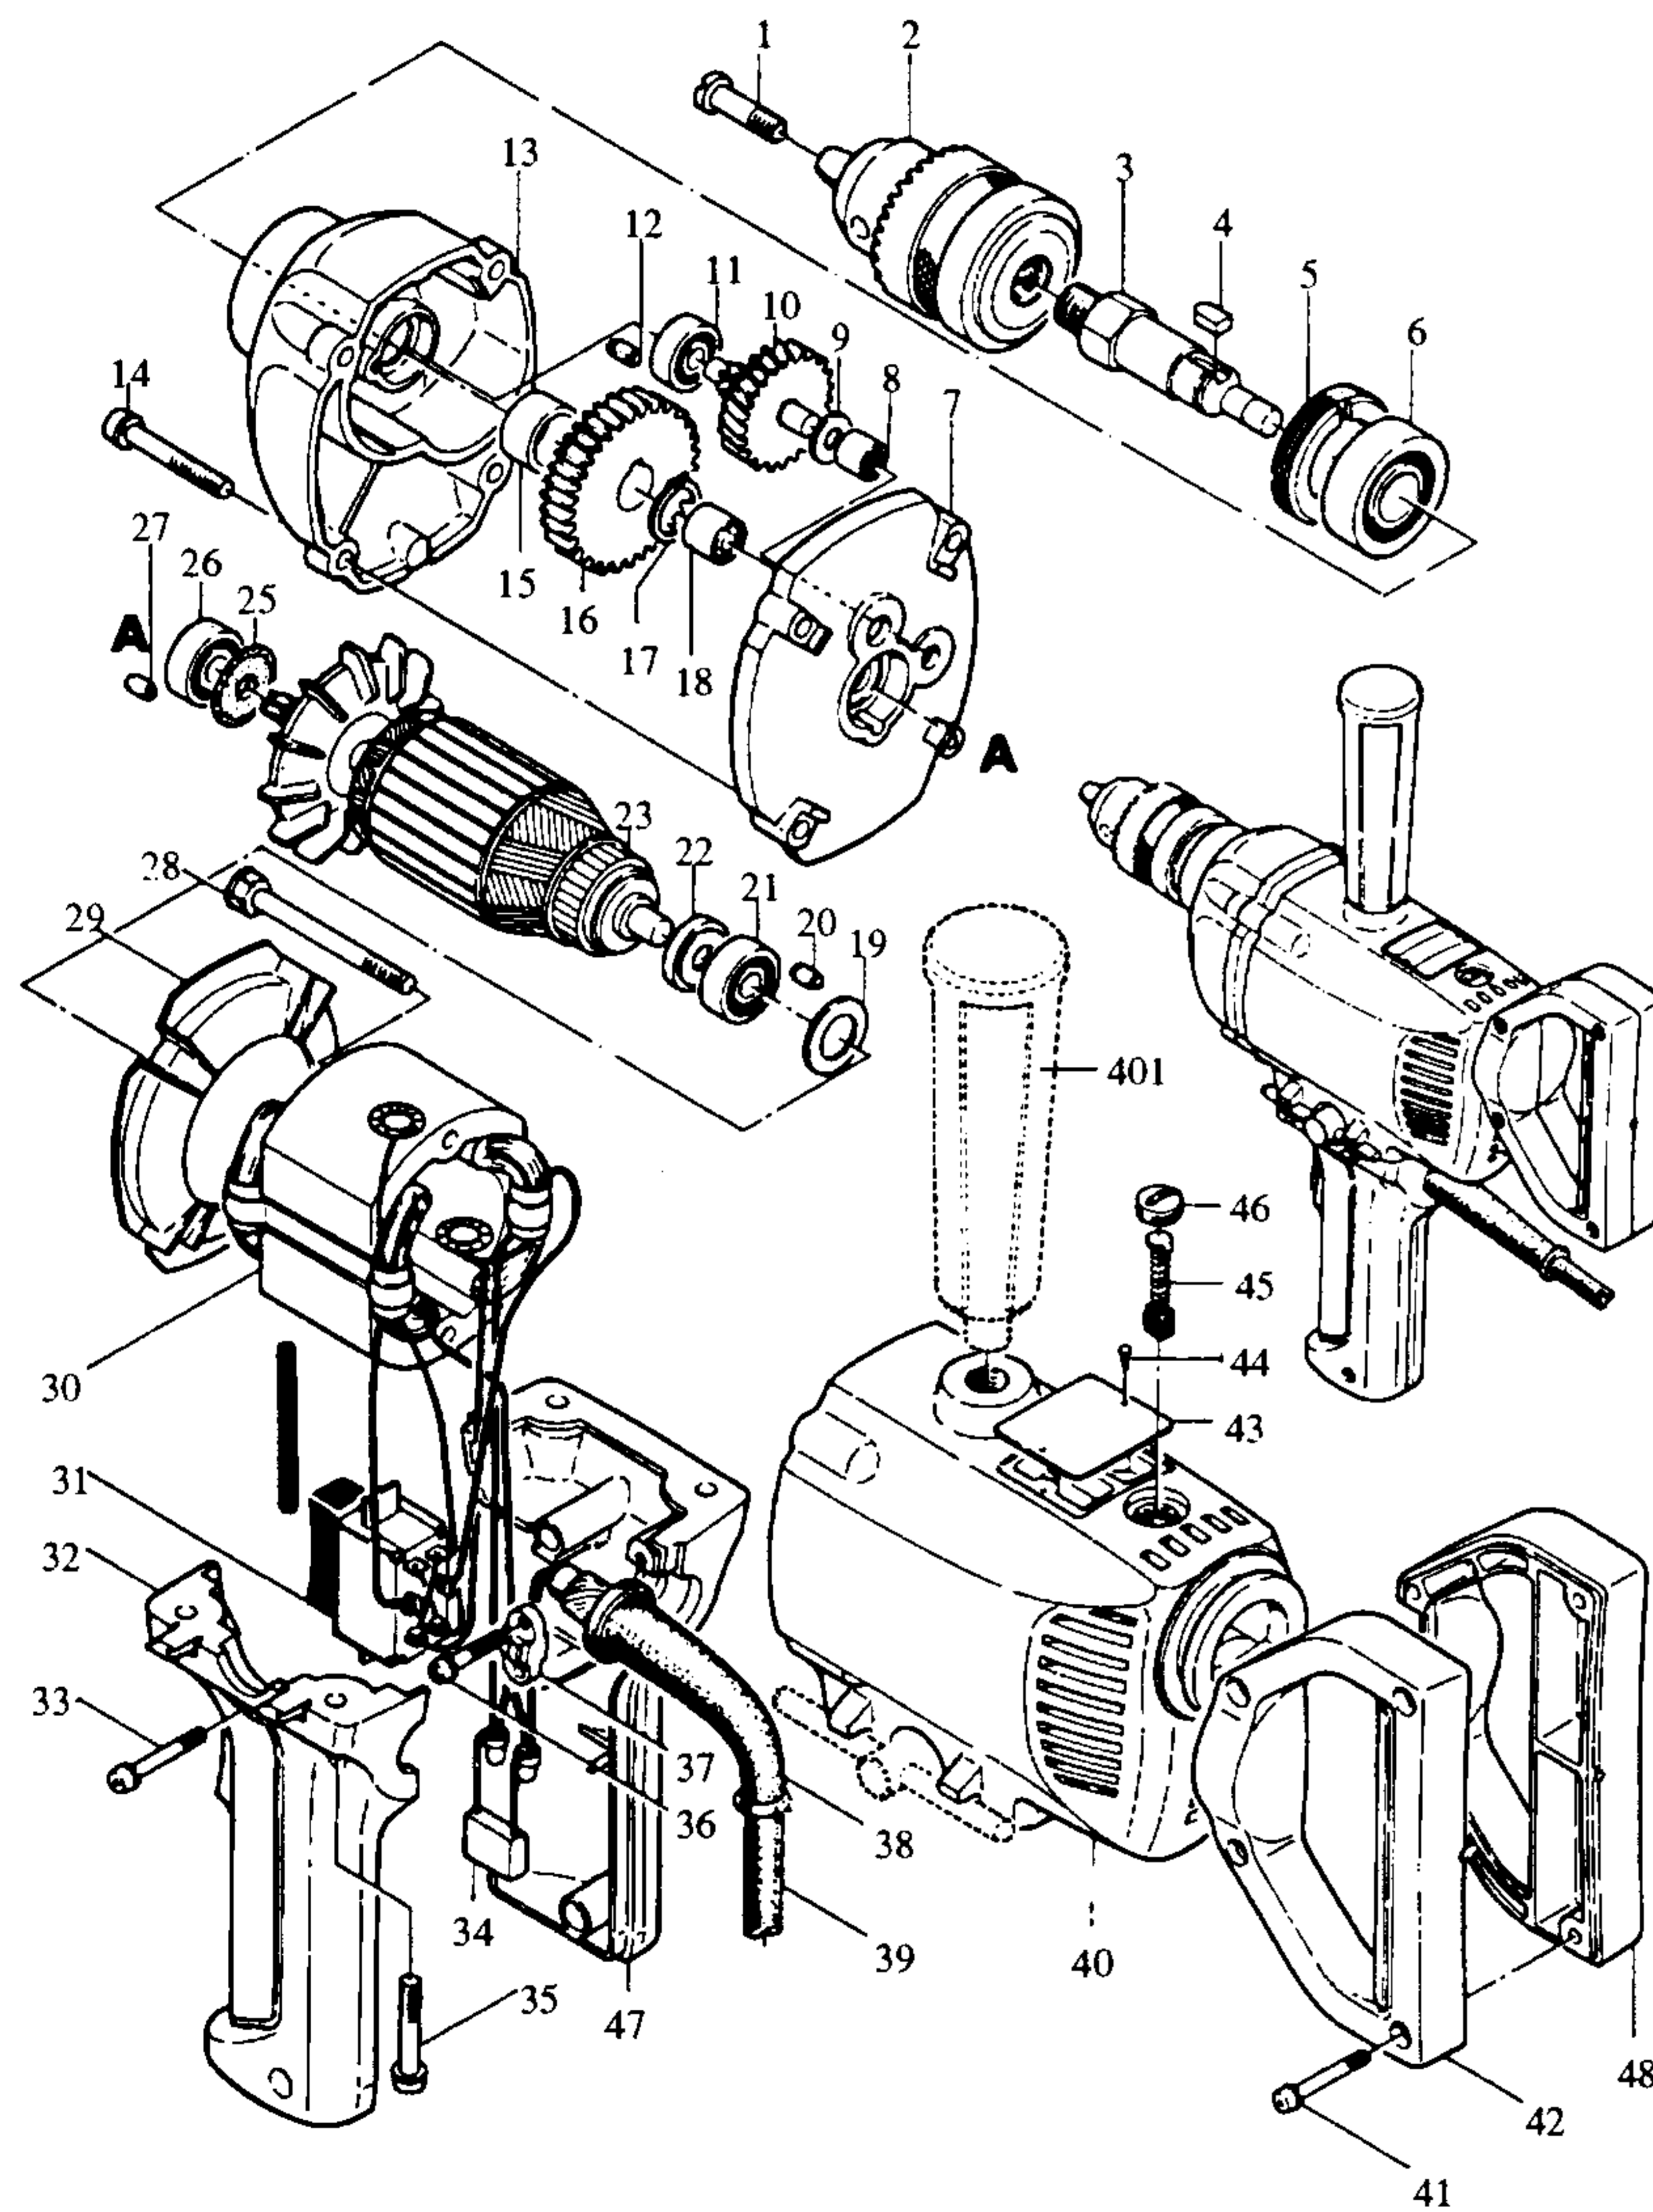

Modell 6013 B / 6013 BO / 6013 BR
13 mm Rührgerät / Bohrmaschine

Bestellnummern

Modell 6013 B / 6013 BO / 6013 BR

1 E 251460-1	SCHRAUBE M6X22	46 E 643550-8	KOHLEDECKEL 5-8
2 Z P-04329	ZAHNKRANZBOHRFUTTER S13 2,5-13MM	47 E 181883-8	GRIFFSCHALE (6013 B)
3 E 325494-1	SPINDEL	E 181163-2	GRIFFSCHALE (6013 BR)
4 E 254211-1	KEIL NR.5	48 E 181162-4	GRIFFSCHALE
5 E 285808-5	HOHLSCHRAUBE 25-36	400 Z P-04363	BOHRFUTTERSCHLÜSSEL S13
6 E 211206-7	RILLENKUGELLAGER 6202LLB	401 E 273404-1	SEITENGRIF 37
7 E 156972-8	LAGERSCHILD		
8 E 212016-5	NADELLAGER 609		
9 E 261008-1	SCHEIBE 6		
10 E 226028-2	STUFENSTIRNRAD 7-41		
11 E 211016-2	RILLENKUGELLAGER 626LLB		
12 E 263002-9	GUMMISTIFT 4		
13 E 156971-0	GETRIEBEGEHÄUSE		
14 E 911258-5	KOMBI-SCHRAUBE M5X35		
15 E 257018-4	HÜLSE 15		
16 E 221261-1	STIRNRAD 47		
17 E 961054-1	SICHERUNGSRING S-14		
18 E 212003-4	NADELLAGER BK0810		
19 E 253192-6	SCHEIBE 14		
20 E 263002-9	GUMMISTIFT 4		
21 E 211033-2	RILLENKUGELLAGER 608LB		
22 E 681613-2	ISOLIERSCHEIBE		
23 E 512608-3	ANKER (6013 B)		
E 512613-0	ANKER (6013 BR)		
24			
25 E 213002-9	ISOLIERSCHEIBE 8		
26 E 211031-6	RILLENKUGELLAGER 608LLB		
27 E 263002-9	GUMMISTIFT 4		
28 E 911276-3	KOMBI-SCHRAUBE M5X55		
29 E 411487-5	FELDABDECKUNG		
30 E 522433-4	FELD (6013 B)		
E 527436-3	FELD (6013 BR)		
31 E 651235-2	SCHALTER C2M-A1T (6013 B)		
E 651564-3	SCHALTER SL220SD-4 (6013 BR)		
32 E 181883-8	GRIFFSCHALE (6013 B)		
E 181163-2	GRIFFSCHALE (6013 BR)		
33 E 911153-9	KOMBI-SCHRAUBE M4X28		
34 E 645251-4	KONDENSATOR		
35 E 911248-8	KOMBI-SCHRAUBE M5X28		
36 E 911131-9	KOMBI-SCHRAUBE M4X18		
37 E 687002-9	KABELKLEMMPLATTE		
38 E 682504-0	KNICKSCHUTZ 10-85		
39 E P-12918	ANSCHLUSSLEITUNG 2X1,50		
40 E 156443-5	MOTORGEHÄUSE		
41 E 911153-9	KOMBI-SCHRAUBE M4X28		
42 E 181162-4	GRIFFSCHALE		
43			
44 E 953106-2	TYPENSCHILDBEFESTIGUNG 0-5		
45 E 181500-0	KOHLEBÜRSTEN CB- 60		

E=Ersatzteil Januar'97
Z=Zubehör Modell 6013 B/BO/BR